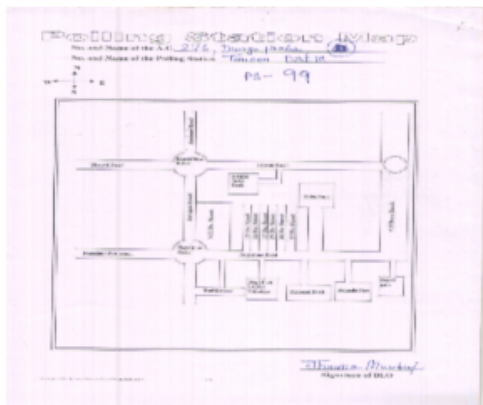

Nazri Naksha