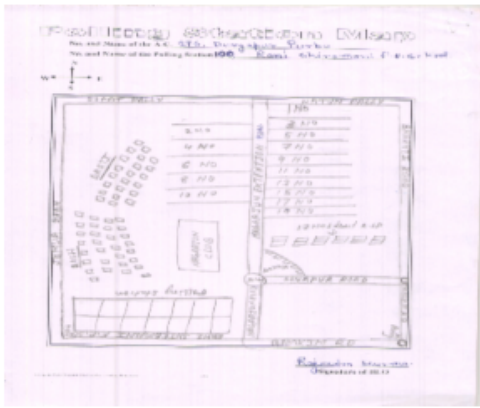

Nazri Naksha