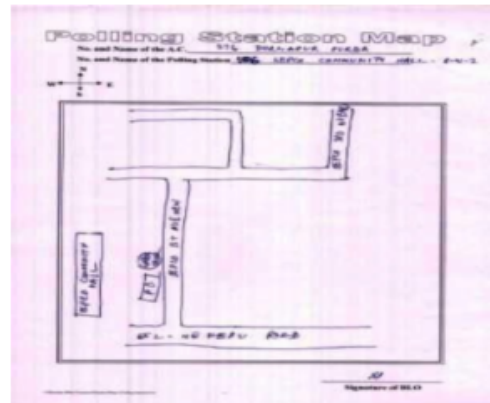

নির্বাচক নিবন্ধন আধিকারিকের স্বাক্ষর

Nazri Naksha

Google Map View

Polling Station Building Front View

Polling Station Front View

Cad View

Key MAP View

বিধানসভা নির্বাচনক্ষেত্রের নং, নাম : 276-দুর্গাপুর পূর্ব
ভাগ নং, নাম : 1-নাগার্জুন এক্সটেনশন রোড সংলগ্ন বস্তি