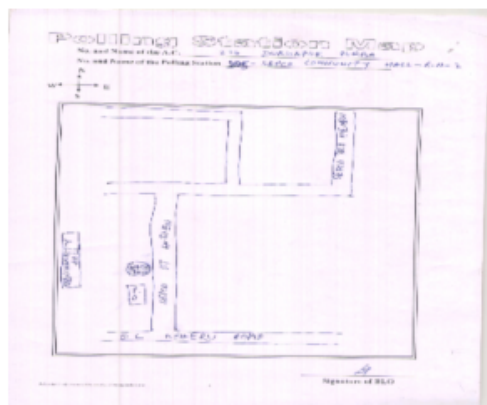

Nazri Naksha