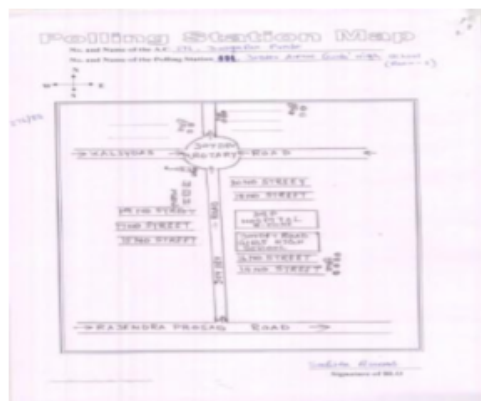

নির্বাচক নিবন্ধন আধিকারিকের স্বাক্ষর

Nazri Naksha

Google Map View

Polling Station Building Front View

Polling Station Front View

Cad View

Key MAP View

1 নাম : তারক ব্রহ্ম পিতার নাম: আওতোষ ব্রহ্ম বাড়ির নং : n0426 বয়স : 56 লিঙ্গ : পুরুষ	WB/37/264/561271 ফটো উপলব্ধ	2 নাম : জবা ব্রহ্ম স্বামীর নাম: তারক ব্রহ্ম বাড়ির নং : n0427 বয়স : 52 লিঙ্গ : মহিলা	WB/37/264/561119 ফটো উপলব্ধ	3 নাম : মৌমিতা বর্মন স্বামীর নাম: জয়ন্ত বর্মন বাড়ির নং : n0018 বয়স : 48 লিঙ্গ : মহিলা	DVM2836153 ফটো উপলব্ধ
4 নাম : সুনীল কুমার দত্ত পিতার নাম: ললিত মোহন দত্ত বাড়ির নং : n0554 বয়স : 84 লিঙ্গ : পুরুষ	ZRQ1219625 ফটো উপলব্ধ	5 নাম : প্রতিমা দত্ত স্বামীর নাম: সুনীল কুমার দত্ত বাড়ির নং : n0555 বয়স : 81 লিঙ্গ : মহিলা	ZRQ1219617 ফটো উপলব্ধ	6 নাম : সুরত দত্ত পিতার নাম: সুনীল কুমার দত্ত বাড়ির নং : n0558 বয়স : 59 লিঙ্গ : পুরুষ	ZRQ1220300 ফটো উপলব্ধ
7 নাম : সুজয় দত্ত পিতার নাম: সুনীল কুমার দত্ত বাড়ির নং : n0556 বয়স : 52 লিঙ্গ : পুরুষ	ZRQ1220326 ফটো উপলব্ধ	8 নাম : তাপসী দত্ত স্বামীর নাম: সুজয় দত্ত বাড়ির নং : n0557 বয়স : 47 লিঙ্গ : মহিলা	ZRQ1220292 ফটো উপলব্ধ	9 নাম : অরুন ঘোষ পিতার নাম: বেনীমাধব ঘোষ বাড়ির নং : n0431 বয়স : 53 লিঙ্গ : পুরুষ	DVM2372696 ফটো উপলব্ধ
10 নাম : মৌমিতা ঘোষ স্বামীর নাম: অরুন ঘোষ বাড়ির নং : n0432 বয়স : 44 লিঙ্গ : মহিলা	DVM1489079 ফটো উপলব্ধ	11 নাম : রিত্তা গরাই স্বামীর নাম: শেখর গরাই বাড়ির নং : n0119 বয়স : 50 লিঙ্গ : মহিলা	DVM2665149 ফটো উপলব্ধ	12 নাম : তাপস গোস্বামী পিতার নাম: প্রান গোবিন্দ গোস্বামী বাড়ির নং : n0298 বয়স : 34 লিঙ্গ : পুরুষ	ARZ1171933 ফটো উপলব্ধ
13 নাম : বর্ণালী লায়েক পিতার নাম: আদিত্য বরণ লায়েক বাড়ির নং : n0449 বয়স : 43 লিঙ্গ : মহিলা	ARZ1943612 ফটো উপলব্ধ	14 নাম : পরিচয় মুখার্জী পিতার নাম: মানস কুমার মুখার্জী বাড়ির নং : n0421 বয়স : 29 লিঙ্গ : পুরুষ	ARZ1842764 ফটো উপলব্ধ	15 নাম : কনোজ পাল পিতার নাম: কালীপ্রসাদ পাল বাড়ির নং : n0548 বয়স : 57 লিঙ্গ : পুরুষ	WB/37/264/486831 ফটো উপলব্ধ
16 নাম : ছবি রানি পাল স্বামীর নাম: পতিতপাবন পাল বাড়ির নং : n0419 বয়স : 71 লিঙ্গ : মহিলা	GST2343127 ফটো উপলব্ধ	17 নাম : কৌশিক পাল পিতার নাম: কান্তিপদ পাল বাড়ির নং : n0140 বয়স : 55 লিঙ্গ : পুরুষ	ARZ2468817 ফটো উপলব্ধ	18 নাম : কম্পনা রায় স্বামীর নাম: মানিক চন্দ্র রায় বাড়ির নং : n0452 বয়স : 58 লিঙ্গ : মহিলা	ARZ1943679 ফটো উপলব্ধ
19 নাম : কৃষ্ণ রয় স্বামীর নাম: আনন্দ রায় বাড়ির নং : n0587 বয়স : 63 লিঙ্গ : মহিলা	ARZ2506301 ফটো উপলব্ধ	20 নাম : বাবলু সরকার পিতার নাম: বিমল সরকার বাড়ির নং : n0552 বয়স : 62 লিঙ্গ : পুরুষ	WB/37/265/009199 ফটো উপলব্ধ	21 নাম : ধনঞ্জয় সিনহা পিতার নাম: ভুতনাথ সিনহা বাড়ির নং : n0433 বয়স : 64 লিঙ্গ : পুরুষ	BZB2050920 ফটো উপলব্ধ
22 নাম : ববিতা সিনহা স্বামীর নাম: ধনঞ্জয় সিনহা বাড়ির নং : n0434 বয়স : 58 লিঙ্গ : মহিলা	BZB2712495 ফটো উপলব্ধ	23 নাম : সঞ্জয় কুমার সিনহা পিতার নাম: ধনঞ্জয় সিনহা বাড়ির নং : n0435 বয়স : 34 লিঙ্গ : পুরুষ	WRI1175728 ফটো উপলব্ধ	24 নাম : হাসনা বানু বেগম পিতার নাম: হাবীবুর রহমান মলিক বাড়ির নং : বয়স : 76 লিঙ্গ : মহিলা	ARZ0385658 ফটো উপলব্ধ
25 নাম : জয়দেব চট্টোপাধ্যায় অন্যান্য: শিল্পা চট্টোপাধ্যায় বাড়ির নং : বয়স : 42 লিঙ্গ : পুরুষ	ARZ2539427 ফটো উপলব্ধ	26 নাম : শিল্পা চট্টোপাধ্যায় স্বামীর নাম: জয়দেব চট্টোপাধ্যায় বাড়ির নং : বয়স : 37 লিঙ্গ : মহিলা	ARZ2539435 ফটো উপলব্ধ	27 নাম : জয়শ্রী দে পিতার নাম: পীযুষ কান্তি দে বাড়ির নং : বয়স : 25 লিঙ্গ : মহিলা	ARZ2439891 ফটো উপলব্ধ
28 নাম : শ্রেষ্ঠা গরাই মায়ের নাম: রিত্তা গরাই বাড়ির নং : বয়স : 27 লিঙ্গ : মহিলা	ARZ2439933 ফটো উপলব্ধ	29 নাম : প্রবীর কর পিতার নাম: চিত্তরঞ্জন কর বাড়ির নং : বয়স : 56 লিঙ্গ : পুরুষ	WB/37/264/570058 ফটো উপলব্ধ	30 নাম : সুজীত কুমার মোদি পিতার নাম: মনোজ কুমার মোদি বাড়ির নং : বয়স : 25 লিঙ্গ : পুরুষ	ARZ2765428 ফটো উপলব্ধ