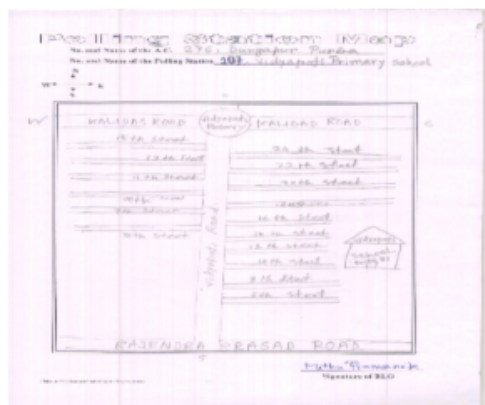

Nazri Naksha