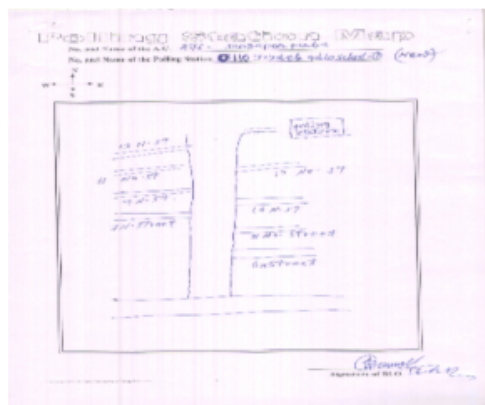

Nazri Naksha