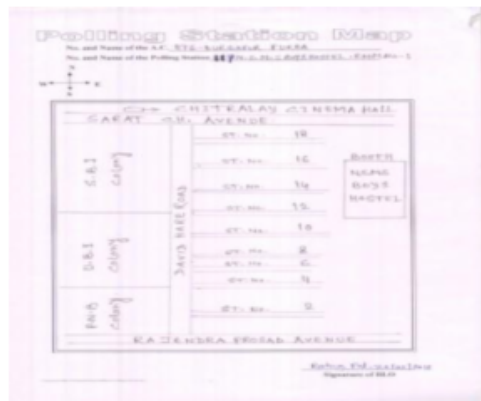

নির্বাচক নিবন্ধন আধিকারিকের স্বাক্ষর

Nazri Naksha

Google Map View

Polling Station Building Front View

Polling Station Front View

Cad View

Key MAP View

বিধানসভা নির্বাচনকেন্দ্রের নং, নাম : 276-দুর্গাপুর পূর্ব  
ভাগ নং, নাম : 1-জয়দেব এন্ড স্ট্রীট নং-14 হইতে 20