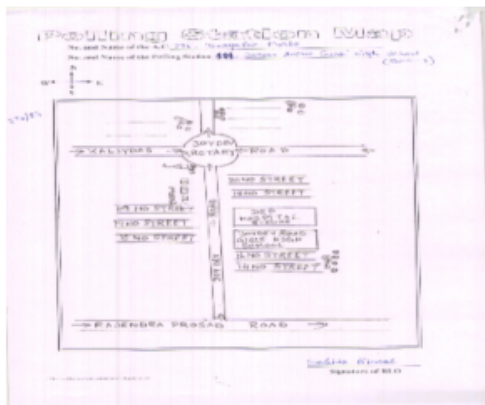

Nazri Naksha