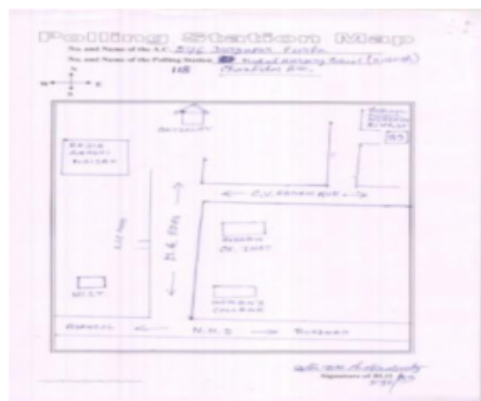

নির্বাচক নিবন্ধন আধিকারিকের স্বাক্ষর

Nazri Naksha

Google Map View

Polling Station Building Front View

Polling Station Front View

Cad View

Key MAP View

বিধানসভা নির্বাচনকেন্দ্রের নং, নাম : 276-দুর্গাপুর পূর্ব  
ভাগ নং, নাম : 1-জয়দেব এ্যাভিনিউ স্ট্রীট নং-21 হইতে 31