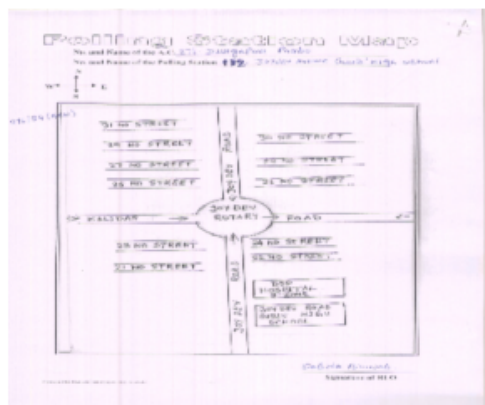

Nazri Naksha