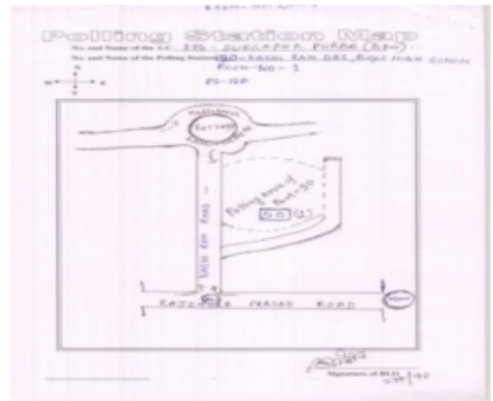

নির্বাচক নিবন্ধন আধিকারিকের স্বাক্ষর

Nazri Naksha

Google Map View

Polling Station Building Front View

Polling Station Front View

Cad View

Key MAP View

1 নাম : লীলা দেবী স্বামীর নাম: বিজয় কুমার থাপা বাড়ির নং : n0160 বয়স : 58 লিঙ্গ : মহিলা	ARZ1844687 ফটো উপলব্ধ	2 নাম : সজীশ থাপা মায়ের নাম: লীলা থাপা বাড়ির নং : n0160 বয়স : 44 লিঙ্গ : পুরুষ	ARZ1585546 ফটো উপলব্ধ	3 নাম : বিষ্ণুমায়া থাপা স্বামীর নাম: সজীশ থাপা বাড়ির নং : n0160 বয়স : 39 লিঙ্গ : মহিলা	ARZ1844695 ফটো উপলব্ধ
4 নাম : শেখ মহিদুল মায়ের নাম: মুগরুবা বিবি বাড়ির নং : n0213 বয়স : 33 লিঙ্গ : পুরুষ	ARZ2262483 ফটো উপলব্ধ	Q 5 নাম : সন্তোষ থাপা মায়ের নাম: লীলা দেবী বাড়ির নং : বয়স : 38 লিঙ্গ : পুরুষ	ARZ1844679 ফটো উপলব্ধ	6 নাম : নিহারিকা কুমারী পিতার নাম: রাম চন্দ্র রাম বাড়ির নং : বয়স : 25 লিঙ্গ : মহিলা	ARZ2723856 ফটো উপলব্ধ
7 নাম : মীর্টন সেখ পিতার নাম: আব্দুল রহিম বাড়ির নং : বয়স : 33 লিঙ্গ : পুরুষ	ZUY1270792 ফটো উপলব্ধ	8 নাম : অভিজিৎ কুন্ডু পিতার নাম: মধুসূদন কুন্ডু বাড়ির নং : বয়স : 42 লিঙ্গ : পুরুষ	NFN1197862 ফটো উপলব্ধ	9 নাম : রুমা কুন্ডু স্বামীর নাম: অভিজিৎ কুন্ডু বাড়ির নং : বয়স : 39 লিঙ্গ : মহিলা	NFN1739093 ফটো উপলব্ধ
Q 10 নাম : নিনা কুমারী মায়ের নাম: রাজ কল্যাণ পাশোয়ান বাড়ির নং : এন0892 বয়স : 23 লিঙ্গ : মহিলা	ARZ2632982 ফটো উপলব্ধ	Q 11 নাম : দেবু ফেএপাল পিতার নাম: শিশির ফেএপাল বাড়ির নং : বস্তি বয়স : 39 লিঙ্গ : পুরুষ	ARZ2445757 ফটো উপলব্ধ	12 নাম : সন্দীপ ফেএপাল পিতার নাম: আশীষ ফেএপাল বাড়ির নং : এন00 বয়স : 23 লিঙ্গ : পুরুষ	ARZ2632800 ফটো উপলব্ধ
13 নাম : দিপীকা কেওট স্বামীর নাম: মদনোজ কুমার কেওট বাড়ির নং : বয়স : 32 লিঙ্গ : মহিলা	WEP1596873 ফটো উপলব্ধ	14 নাম : মীনা চক্রবর্তী স্বামীর নাম: মদনমোহন চক্রবর্তী বাড়ির নং : 13/6 বয়স : 71 লিঙ্গ : মহিলা	WB/37/264/615345 ফটো উপলব্ধ	15 নাম : সঞ্জয় চক্রবর্তী পিতার নাম: মদনমোহন চক্রবর্তী বাড়ির নং : 13/6 বয়স : 55 লিঙ্গ : পুরুষ	WB/37/264/615154 ফটো উপলব্ধ
16 নাম : সন্দীপ চক্রবর্তী পিতার নাম: মদনমোহন চক্রবর্তী বাড়ির নং : 13/6 বয়স : 50 লিঙ্গ : পুরুষ	WB/37/264/615141 ফটো উপলব্ধ	17 নাম : জন্মতি স্ত্রী পিতার নাম: মহঃ ইব্রাহিম বাড়ির নং : 13/6 বয়স : 40 লিঙ্গ : মহিলা	ARZ1572981 ফটো উপলব্ধ	18 নাম : ববিতা পাসওয়ান স্বামীর নাম: লালন পাসওয়ান বাড়ির নং : এন0286 বয়স : 31 লিঙ্গ : মহিলা	ARZ2633436 ফটো উপলব্ধ
19 নাম : দুলাল চক্রবর্তী পিতার নাম: রামরেনু চক্রবর্তী বাড়ির নং : এন0282 বয়স : 55 লিঙ্গ : পুরুষ	ARZ2633063 ফটো উপলব্ধ	20 নাম : বনলতা প্রামাণিক পিতার নাম: হাবুল প্রামাণিক বাড়ির নং : এন0286 বয়স : 43 লিঙ্গ : মহিলা	ARZ2633071 ফটো উপলব্ধ	21 নাম : এম ডি মুরতুজা পিতার নাম: মহঃ ইব্রাহিম বাড়ির নং : n0001 বয়স : 28 লিঙ্গ : পুরুষ	ARZ1945641 ফটো উপলব্ধ
Q 22 নাম : মঞ্জু চক্রবর্তী স্বামীর নাম: দুলাল চক্রবর্তী বাড়ির নং : এন0286 বয়স : 52 লিঙ্গ : মহিলা	LQP2630234 ফটো উপলব্ধ	23 নাম : ললিতা থাপা স্বামীর নাম: বুদ্ধে পাশোয়ান বাড়ির নং : এন0282 বয়স : 40 লিঙ্গ : মহিলা	ARZ2633246 ফটো উপলব্ধ	Q 24 নাম : জ্যোতি কুমারী মায়ের নাম: আনন্দ পাশোয়ান বাড়ির নং : বস্তি বয়স : 27 লিঙ্গ : মহিলা	ARZ2577054 ফটো উপলব্ধ
25 নাম : সীতা রাম পাশোয়ান পিতার নাম: জগা নাথ পাশোয়ান বাড়ির নং : এন0286 বয়স : 33 লিঙ্গ : পুরুষ	ARZ2633378 ফটো উপলব্ধ	Q 26 নাম : লখি দেবী মায়ের নাম: বিন্দু দেবী পাসওয়ান বাড়ির নং : এন0286 বয়স : 31 লিঙ্গ : মহিলা	ARZ2633329 ফটো উপলব্ধ	27 নাম : হিনা খাতুন মায়ের নাম: মোহাম্মদ ইব্রাহিম বাড়ির নং : 00 বয়স : 26 লিঙ্গ : মহিলা	ARZ2413730 ফটো উপলব্ধ
28 নাম : রাজ চক্রবর্তী পিতার নাম: সাধন চক্রবর্তী বাড়ির নং : এন0026 বয়স : 22 লিঙ্গ : পুরুষ	ARZ2798676 ফটো উপলব্ধ	29 নাম : মীরা জানা স্বামীর নাম: সুধাংগু জানা বাড়ির নং : n0153 বয়স : 55 লিঙ্গ : মহিলা	WB/37/264/480370 ফটো উপলব্ধ	Q 30 নাম : বুস্পা জানা পিতার নাম: সুধাংগু জানা বাড়ির নং : বয়স : 36 লিঙ্গ : মহিলা	ARZ1160001 ফটো উপলব্ধ