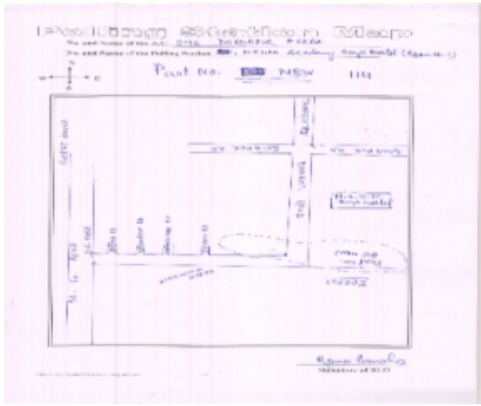

Nazri Naksha