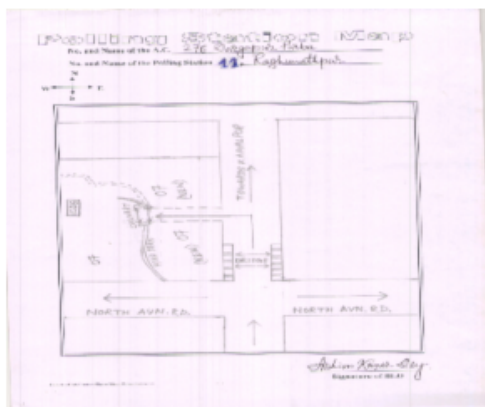

Nazri Naksha