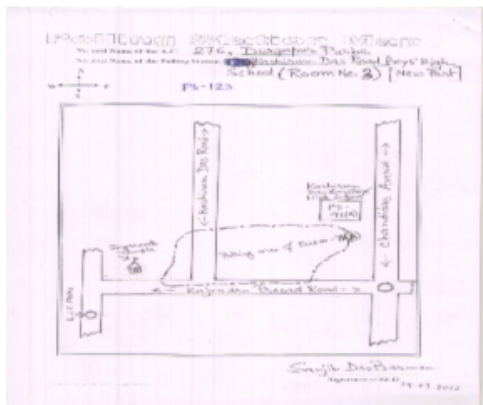

Nazri Naksha