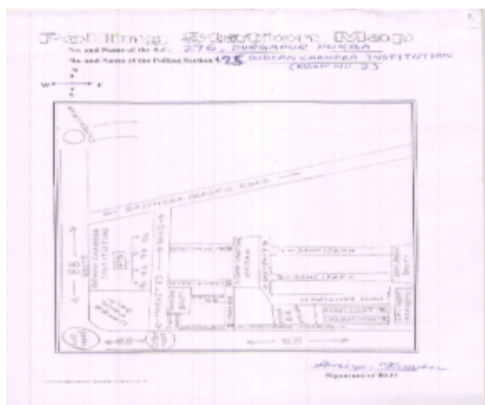

নির্বাচক নিবন্ধন আধিকারিকের স্বাক্ষর

Nazri Naksha

Google Map View

Polling Station Building Front View

Polling Station Front View

Cad View

Key MAP View

বিধানসভা নির্বাচনক্ষেত্রের নং, নাম : 276-দুর্গাপুর পূর্ব  
ভাগ নং, নাম : 1-শান্তিপথ মেন