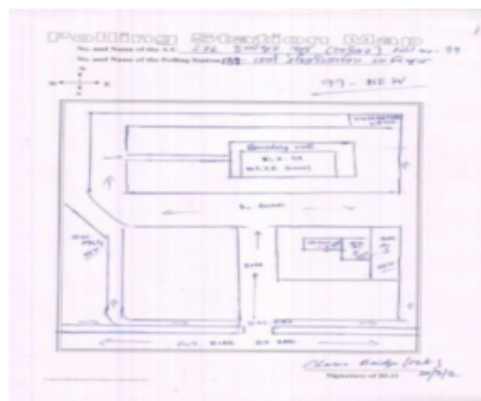

নির্বাচক নিবন্ধন আধিকারিকের স্বাক্ষর

Nazri Naksha

Google Map View

Polling Station Building Front View

Polling Station Front View

Cad View

Key MAP View

বিধানসভা নির্বাচনক্ষেত্রের নং, নাম : 276-দুর্গাপুর পূর্ব  
ভাগ নং, নাম : 1-শান্তিপথ মেন