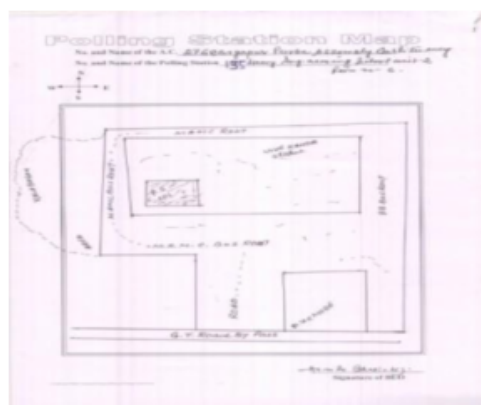

নির্বাচক নিবন্ধন আধিকারিকের স্বাক্ষর

Nazri Naksha

Google Map View

Polling Station Building Front View

Polling Station Front View

Cad View

Key MAP View

বিধানসভা নির্বাচনকেন্দ্রের নং, নাম : 276-দুর্গাপুর পূর্ব
ভাগ নং, নাম : 1-এমএএমসি কালোনী বি টু টাইপ (1-22)