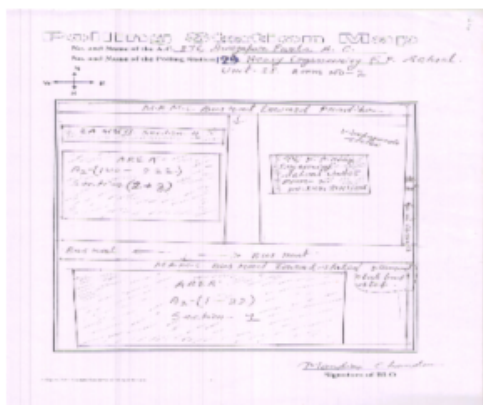

Nazri Naksha