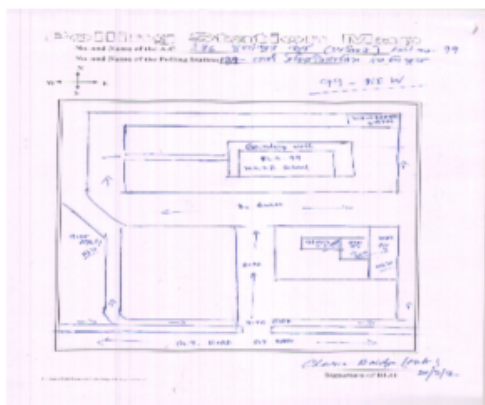

Nazri Naksha