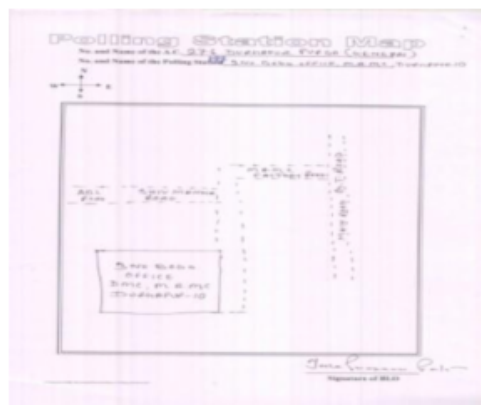

নির্বাচক নিবন্ধন আধিকারিকের স্বাক্ষর

Nazri Naksha

Google Map View

Polling Station Building Front View

Polling Station Front View

Cad View

Key MAP View

1 নাম : আল্পনা মিশ্র(গোস্বামী) স্বামীর নাম: সুজন মিশ্র বাড়ির নং : n0280 বয়স : 41 লিঙ্গ : মহিলা	GST2122745 ফটো উপলব্ধ	2 নাম : তন্দ্রা ধিবর পিতার নাম: কৃষ্ণ চন্দ্র ধিবর বাড়ির নং : 3ডা/55, এস.এন.বানেরজী রোড বয়স : 23 লিঙ্গ : মহিলা	WEP2651883 ফটো উপলব্ধ	3 নাম : অরুনা ভট্টাচার্য স্বামীর নাম: সমীর ভট্টাচার্য বাড়ির নং : 23/ বয়স : 59 লিঙ্গ : মহিলা	LJK0992800 ফটো উপলব্ধ
4 নাম : মনোজ ব্যানার্জী পিতার নাম: চিত্তরঞ্জন ব্যানার্জী বাড়ির নং : 23/1 বয়স : 50 লিঙ্গ : পুরুষ	WB/37/265/579356 ফটো উপলব্ধ	5 নাম : সমীর ভট্টাচার্য পিতার নাম: গুনময় ভট্টাচার্য বাড়ির নং : 23/2 বয়স : 64 লিঙ্গ : পুরুষ	LJK0992792 ফটো উপলব্ধ	6 নাম : বুবন ভট্টাচার্য পিতার নাম: সমীর ভট্টাচার্য বাড়ির নং : 23/2 বয়স : 42 লিঙ্গ : পুরুষ	LJK3300530 ফটো উপলব্ধ
7 নাম : রুবন ভট্টাচার্য পিতার নাম: সমীর ভট্টাচার্য বাড়ির নং : 23/2 বয়স : 39 লিঙ্গ : পুরুষ	LJK4039939 ফটো উপলব্ধ	8 নাম : আরতি সেনগুপ্ত স্বামীর নাম: কানন সেনগুপ্ত বাড়ির নং : 24/1 বয়স : 65 লিঙ্গ : মহিলা	WB/37/265/579515 ফটো উপলব্ধ	9 নাম : মুকুল চন্দ্র মজুমদার পিতার নাম: রামমোহন মজুমদার বাড়ির নং : 25/1 বয়স : 80 লিঙ্গ : পুরুষ	ARZ2551166 ফটো উপলব্ধ
10 নাম : শ্রীচেতা মজুমদার পিতার নাম: মুকুল চন্দ্র মজুমদার বাড়ির নং : 25/1 বয়স : 35 লিঙ্গ : মহিলা	ARZ1062900 ফটো উপলব্ধ	11 নাম : রীতা দত্ত স্বামীর নাম: দুলালচন্দ্র দত্ত বাড়ির নং : 26/3 বয়স : 61 লিঙ্গ : মহিলা	WB/37/265/579828 ফটো উপলব্ধ	12 নাম : শিখারানী কোনার স্বামীর নাম: গোলকবিহারী কোনার বাড়ির নং : 27/3 বয়স : 76 লিঙ্গ : মহিলা	WB/37/265/579142 ফটো উপলব্ধ
13 নাম : তারারানী দত্ত স্বামীর নাম: কানাইলাল দত্ত বাড়ির নং : 28/2 বয়স : 72 লিঙ্গ : মহিলা	WB/37/265/552522 ফটো উপলব্ধ	14 নাম : দেবশীষ দত্ত পিতার নাম: কানাইলাল দত্ত বাড়ির নং : 28/2 বয়স : 52 লিঙ্গ : পুরুষ	WB/37/265/552524 ফটো উপলব্ধ	15 নাম : নারায়ণচন্দ্র কর্মকার পিতার নাম: শুকলাল কর্মকার বাড়ির নং : 28/3 বয়স : 77 লিঙ্গ : পুরুষ	WB/37/265/579269 ফটো উপলব্ধ
16 নাম : দীপা কর্মকার স্বামীর নাম: নারায়ণচন্দ্র কর্মকার বাড়ির নং : 28/3 বয়স : 68 লিঙ্গ : মহিলা	WB/37/265/579464 ফটো উপলব্ধ	17 নাম : সুধাকর গরাই পিতার নাম: হরিপদ গরাই বাড়ির নং : 29/1 বয়স : 76 লিঙ্গ : পুরুষ	WB/37/265/579123 ফটো উপলব্ধ	18 নাম : সন্দিপ গরাই পিতার নাম: সুধাকর গরাই বাড়ির নং : 29/1 বয়স : 49 লিঙ্গ : পুরুষ	LJK2516946 ফটো উপলব্ধ
19 নাম : মৃষ্টি গরাই স্বামীর নাম: সন্দিপ গরাই বাড়ির নং : 29/1 বয়স : 40 লিঙ্গ : মহিলা	LJK4756474 ফটো উপলব্ধ	20 নাম : রাজলক্ষী কর্মকার স্বামীর নাম: সহদেব কর্মকার বাড়ির নং : 29/2 বয়স : 71 লিঙ্গ : মহিলা	WB/37/265/579031 ফটো উপলব্ধ	21 নাম : সুকান্ত কর্মকার পিতার নাম: সহদেব কর্মকার বাড়ির নং : 29/2 বয়স : 51 লিঙ্গ : পুরুষ	WB/37/265/579185 ফটো উপলব্ধ
22 নাম : সুমন্ত কর্মকার পিতার নাম: সহদেব কর্মকার বাড়ির নং : 29/2 বয়স : 49 লিঙ্গ : পুরুষ	WB/37/265/579032 ফটো উপলব্ধ	23 নাম : মদন বসাক পিতার নাম: দেবেন বসাক বাড়ির নং : 30/1 বয়স : 42 লিঙ্গ : পুরুষ	LJK3392016 ফটো উপলব্ধ	24 নাম : জ্যোৎস্না সরকার স্বামীর নাম: প্রাণেশ সরকার বাড়ির নং : 30/3 বয়স : 68 লিঙ্গ : মহিলা	LJK3300621 ফটো উপলব্ধ
25 নাম : সত্যবান চাটাজী পিতার নাম: গঙ্গাধর চাটাজী বাড়ির নং : 30/4 বয়স : 92 লিঙ্গ : পুরুষ	WB/37/265/579326 ফটো উপলব্ধ	26 নাম : হেনা চাটাজী স্বামীর নাম: সত্যবান চাটাজী বাড়ির নং : 30/4 বয়স : 71 লিঙ্গ : মহিলা	WB/37/265/579211 ফটো উপলব্ধ	27 নাম : দেবীপ্রসাদ চাটাজী পিতার নাম: সত্যবান চাটাজী বাড়ির নং : 30/4 বয়স : 56 লিঙ্গ : পুরুষ	WB/37/265/579238 ফটো উপলব্ধ
28 নাম : সুমিতা চ্যাটাজী স্বামীর নাম: দেবীপ্রসাদ চ্যাটাজী বাড়ির নং : 30/4 বয়স : 43 লিঙ্গ : মহিলা	LJK4039954 ফটো উপলব্ধ	29 নাম : অনিমা দাঁ স্বামীর নাম: উমাকান্ত দাঁ বাড়ির নং : 32/1 বয়স : 66 লিঙ্গ : মহিলা	WB/37/265/579171 ফটো উপলব্ধ	30 নাম : সমীর পোদ্দার পিতার নাম: গোপাল চন্দ্র পোদ্দার বাড়ির নং : 32/4 বয়স : 61 লিঙ্গ : পুরুষ	ARZ2868602 ফটো উপলব্ধ