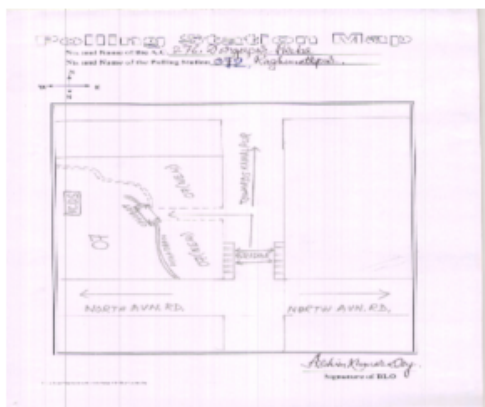

নির্বাচক নিবন্ধন আধিকারিকের স্বাক্ষর

Nazri Naksha

Google Map View

Polling Station Building Front View

Polling Station Front View

Cad View

Key MAP View

বিধানসভা নির্বাচনক্ষেত্রের নং, নাম : 276-দুর্গাপুর পূর্ব
ভাগ নং, নাম : 1-রঘুনাথপুর বাউরীপাড়া,আদিবাসীপাড়া,ময়রাপাড়া, বীহারীপাড়া