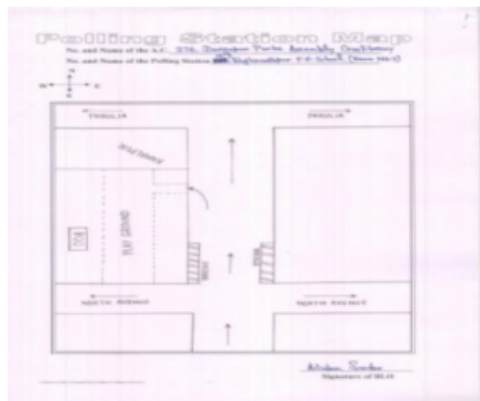

নির্বাচক নিবন্ধন আধিকারিকের স্বাক্ষর

Nazri Naksha

Google Map View

Polling Station Building Front View

Polling Station Front View

Cad View

Key MAP View

বিধানসভা নির্বাচনক্ষেত্রের নং, নাম : 276-দুর্গাপুর পূর্ব
ভাগ নং, নাম : 1-রঘুনাথপুর বাউরীপাড়া,আদিবাসীপাড়া,ময়রাপাড়া, বীহারীপাড়া