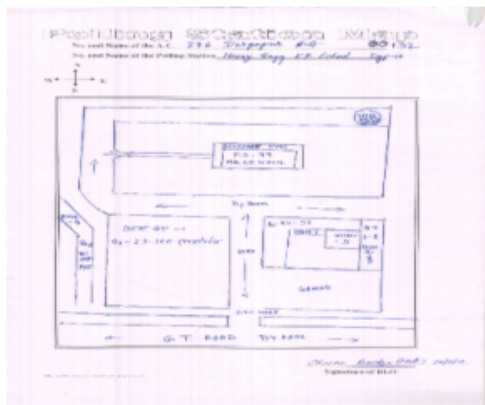

Nazri Naksha