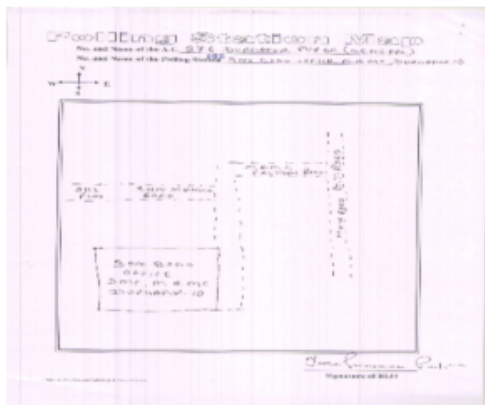

নির্বাচক নিবন্ধন আধিকারিকের স্বাক্ষর

Nazri Naksha

Google Map View

Polling Station Building Front View

Polling Station Front View

Cad View

Key MAP View

1	ARZ1775774	ফটো উপলব্ধ	2	ARZ2582468	ফটো উপলব্ধ	3	ARZ2365682	ফটো উপলব্ধ
নাম : পূজা কুমারী পিতার নাম : অশোক হেলা বাড়ির নং : n0419 বয়স : 34 লিঙ্গ : মহিলা			নাম : মোহন ডাম পিতার নাম : বালেশ্বর ডাম বাড়ির নং : বয়স : 46 লিঙ্গ : পুরুষ			নাম : সেখ ইমদাদুল হক পিতার নাম : সেখ মুজিবুল হক বাড়ির নং : বয়স : 26 লিঙ্গ : পুরুষ		
4	ZQP1727494	ফটো উপলব্ধ	5	ARZ1437607	ফটো উপলব্ধ	6	ARZ1369024	ফটো উপলব্ধ
নাম : গীতা দেবী স্বামীর নাম : সুরেন প্রসাদ বর্নওয়াল বাড়ির নং : n0554 বয়স : 64 লিঙ্গ : মহিলা			নাম : মোসাম্মাদ তসলিমা খাতুন স্বামীর নাম : সেখ মুজিবুল হক বাড়ির নং : n0484 বয়স : 57 লিঙ্গ : মহিলা			নাম : নেহাল উদ্দিন পিতার নাম : কমু উদ্দিন বাড়ির নং : 623 বয়স : 62 লিঙ্গ : পুরুষ		
7	ARZ1582675	ফটো উপলব্ধ	8	ARZ2582484	ফটো উপলব্ধ	9	ARZ2582427	ফটো উপলব্ধ
নাম : নীতু দেবী স্বামীর নাম : রবি সাউ বাড়ির নং : n0501 বয়স : 35 লিঙ্গ : মহিলা			নাম : রাখী ঘোষ পিতার নাম : বিজন কুমার ঘোষ বাড়ির নং : বয়স : 26 লিঙ্গ : মহিলা			নাম : অনামিকা গুপ্ত মায়ের নাম : কৃষ্ণ গুপ্ত বাড়ির নং : বয়স : 25 লিঙ্গ : মহিলা		
10	ARZ2582500	ফটো উপলব্ধ	11	ARZ2815504	ফটো উপলব্ধ	12	ARZ1481704	ফটো উপলব্ধ
নাম : নবল কিশোর পণ্ডিত অন্যান্য : বালা মুকুন্দ পণ্ডিত বাড়ির নং : বয়স : 24 লিঙ্গ : পুরুষ			নাম : প্রিয়ঙ্কা ঠাকুর স্বামীর নাম : সন্তোষ কুমার ঠাকুর বাড়ির নং : বী2-255/2 বয়স : 32 লিঙ্গ : মহিলা			নাম : রীতা মোদক (মজুমদার) স্বামীর নাম : কার্তিক মজুমদার বাড়ির নং : এন0002 বয়স : 39 লিঙ্গ : মহিলা		
13	ARZ1716877	ফটো উপলব্ধ	14	LJK4649257	ফটো উপলব্ধ	15	LJK4649240	ফটো উপলব্ধ
নাম : উত্তম অধিকারি পিতার নাম : গুপীনাথ অধিকারি বাড়ির নং : n0402 বয়স : 50 লিঙ্গ : পুরুষ			নাম : সন্ধ্যা আখুলা স্বামীর নাম : মানিক চন্দ্র আখুলা বাড়ির নং : n0289 বয়স : 54 লিঙ্গ : মহিলা			নাম : মানিক চন্দ্র আখুলা পিতার নাম : দক্ষিণেশ্বর আখুলা বাড়ির নং : n0289 বয়স : 60 লিঙ্গ : পুরুষ		
16	ARZ1717362	ফটো উপলব্ধ	17	WB/37/265/558225	ফটো উপলব্ধ	18	WB/37/265/558256	ফটো উপলব্ধ
নাম : মহম্মদ মেহেতাব পিতার নাম : মহম্মদ আদালত বাড়ির নং : n0162 বয়স : 31 লিঙ্গ : পুরুষ			নাম : হামিদা খাতুন স্বামীর নাম : আদালত মহম্মদ বাড়ির নং : n0162 বয়স : 58 লিঙ্গ : মহিলা			নাম : আদালত মহম্মদ মনসুরী আনসারি পিতার নাম : মহম্মদ আকবর আনসারি বাড়ির নং : n0162 বয়স : 70 লিঙ্গ : পুরুষ		
19	ARZ1307156	ফটো উপলব্ধ	20	ARZ1717354	ফটো উপলব্ধ	21	WB/37/265/558061	ফটো উপলব্ধ
নাম : মহঃ মেরাজ আনসারী পিতার নাম : মহঃ সফিক আনসারী বাড়ির নং : n0323 বয়স : 34 লিঙ্গ : পুরুষ			নাম : মহম্মদ সাজ্জাদ আনসারি পিতার নাম : মহম্মদ সফিক আনসারি বাড়ির নং : n0323 বয়স : 43 লিঙ্গ : পুরুষ			নাম : মহঃ সফিক আনসারি পিতার নাম : মহঃ জান আনসারি বাড়ির নং : n0323 বয়স : 71 লিঙ্গ : পুরুষ		
22	ARZ1063841	ফটো উপলব্ধ	23	ARZ1481415	ফটো উপলব্ধ	24	ARZ1063833	ফটো উপলব্ধ
নাম : মহঃ আবিদ আনসারী পিতার নাম : মহঃ সফির আনসারী বাড়ির নং : n0319 বয়স : 35 লিঙ্গ : পুরুষ			নাম : সানু কুন্ডু পিতার নাম : মানিক কুন্ডু বাড়ির নং : n0318 বয়স : 34 লিঙ্গ : পুরুষ			নাম : মহঃ রিয়াজ আনসারী পিতার নাম : মহঃ সফির আনসারী বাড়ির নং : n0318 বয়স : 37 লিঙ্গ : পুরুষ		
25	LJK4649109	ফটো উপলব্ধ	26	ARZ1717149	ফটো উপলব্ধ	27	ARZ1304393	ফটো উপলব্ধ
নাম : মহঃ সামসের আলম পিতার নাম : নূর মহম্মদ বাড়ির নং : n0280 বয়স : 39 লিঙ্গ : পুরুষ			নাম : মুন্নি খাতুন স্বামীর নাম : মহম্মদ সামসের আলম বাড়ির নং : NO280 বয়স : 38 লিঙ্গ : মহিলা			নাম : সন্দীপ কুন্ডু পিতার নাম : অশোক কুন্ডু বাড়ির নং : n0544 বয়স : 47 লিঙ্গ : পুরুষ		
28	ARZ1436047	ফটো উপলব্ধ	29	LJK4813143	ফটো উপলব্ধ	30	LJK4813135	ফটো উপলব্ধ
নাম : প্রতীমা কুন্ডু স্বামীর নাম : দীপঙ্কর কুন্ডু বাড়ির নং : n0374 বয়স : 37 লিঙ্গ : মহিলা			নাম : শঙ্কর কুন্ডু পিতার নাম : নগেন্দ্রনাথ কুন্ডু বাড়ির নং : n0295 বয়স : 64 লিঙ্গ : পুরুষ			নাম : বার্না কুন্ডু স্বামীর নাম : শঙ্কর কুন্ডু বাড়ির নং : n0294 বয়স : 58 লিঙ্গ : মহিলা		