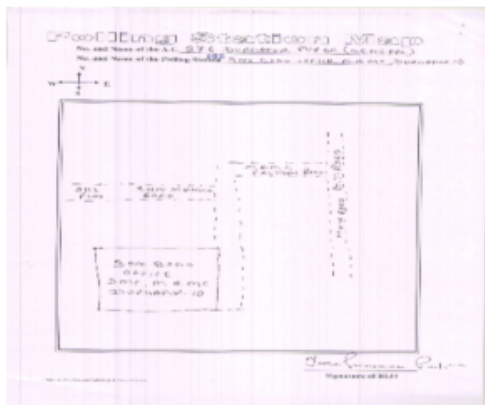

নির্বাচক নিবন্ধন আধিকারিকের স্বাক্ষর

Nazri Naksha

Google Map View

Polling Station Building Front View

Polling Station Front View

Cad View

Key MAP View

1	ARZ1631498	ফটো উপলব্ধ	2	LJK4648275	ফটো উপলব্ধ	3	LJK3286556	ফটো উপলব্ধ
নাম : সবনম বিবি স্বামীর নাম: জাহাঙ্গীর খাঁন বাড়ির নং : n0166 বয়স : 48 লিঙ্গ : মহিলা			নাম : আনোয়ার খান পিতার নাম: আসগর খান বাড়ির নং : n0166 বয়স : 39 লিঙ্গ : পুরুষ			নাম : আকবর খান পিতার নাম: আসগর খান বাড়ির নং : n0166 বয়স : 45 লিঙ্গ : পুরুষ		
4	WB/37/265/558184	ফটো উপলব্ধ	5	WB/37/265/558175	ফটো উপলব্ধ	6	ARZ1951250	ফটো উপলব্ধ
নাম : আনুয়ারী বেগম স্বামীর নাম: আসগর খান বাড়ির নং : n0166 বয়স : 63 লিঙ্গ : মহিলা			নাম : জাহাঙ্গীর খান পিতার নাম: বক্রদিন খান বাড়ির নং : n0166 বয়স : 57 লিঙ্গ : পুরুষ			নাম : পারভেজ খান পিতার নাম: আসগর খান বাড়ির নং : n0166 বয়স : 31 লিঙ্গ : পুরুষ		
7	ARZ1885920	ফটো উপলব্ধ	8	ARZ1369081	ফটো উপলব্ধ	9	ARZ1481761	ফটো উপলব্ধ
নাম : নাজরা বিবি স্বামীর নাম: আকবর খান বাড়ির নং : n0166 বয়স : 39 লিঙ্গ : মহিলা			নাম : মঞ্জু দেবী স্বামীর নাম: বিরেন্দ্র সিং বাড়ির নং : n0357 বয়স : 52 লিঙ্গ : মহিলা			নাম : শোভা দেবী স্বামীর নাম: কিশোরী সিং বাড়ির নং : n0382 বয়স : 38 লিঙ্গ : মহিলা		
10	LJK3391075	ফটো উপলব্ধ	11	ARZ1481720	ফটো উপলব্ধ	12	LJK3286523	ফটো উপলব্ধ
নাম : লাইচি দেবী স্বামীর নাম: দামোদর মাহাতো বাড়ির নং : n0240 বয়স : 75 লিঙ্গ : মহিলা			নাম : মধুমতি মাহাতো স্বামীর নাম: লাইচি মাহাতো বাড়ির নং : n0240 বয়স : 46 লিঙ্গ : মহিলা			নাম : সামিনা বেগম স্বামীর নাম: মহঃ কাশিম বাড়ির নং : n0055 বয়স : 51 লিঙ্গ : মহিলা		
13	ARZ1849819	ফটো উপলব্ধ	S 14	LJK2463560	ফটো উপলব্ধ	S 15	LJK4458956	ফটো উপলব্ধ
নাম : আবুল হোসেন মায়ের নাম: সামিনা বেগম বাড়ির নং : n0055 বয়স : 30 লিঙ্গ : পুরুষ			নাম : আব্দুল কাদির পিতার নাম: সাহেব জাহা বাড়ির নং : n0206 বয়স : 58 লিঙ্গ : পুরুষ			নাম : বরিদা খাতুন স্বামীর নাম: আব্দুলকাদির বাড়ির নং : n0206 বয়স : 54 লিঙ্গ : মহিলা		
16	ARZ1849678	ফটো উপলব্ধ	S 17	ARZ1435940	ফটো উপলব্ধ	18	ARZ1849686	ফটো উপলব্ধ
নাম : কনিজ ফাতমা স্বামীর নাম: দুলারে মনসুরী বাড়ির নং : n0206 বয়স : 36 লিঙ্গ : মহিলা			নাম : টিপু সুলতান মনসুরী পিতার নাম: আব্দুল কাদির মনসুরী বাড়ির নং : n0206 বয়স : 33 লিঙ্গ : পুরুষ			নাম : ফাতমা খাতুন স্বামীর নাম: টিপু সুলতান মনসুরী বাড়ির নং : n0206 বয়স : 31 লিঙ্গ : মহিলা		
19	ARZ1849876	ফটো উপলব্ধ	20	ARZ1849868	ফটো উপলব্ধ	21	ARZ1717297	ফটো উপলব্ধ
নাম : রাজেশ যাদব পিতার নাম: কৈলাশ যাদব বাড়ির নং : n0330 বয়স : 51 লিঙ্গ : পুরুষ			নাম : পুনম যাদব পিতার নাম: রাজেশ যাদব বাড়ির নং : n0330 বয়স : 33 লিঙ্গ : মহিলা			নাম : সন্ম যাদব পিতার নাম: কৈলাশ যাদব বাড়ির নং : n0330 বয়স : 33 লিঙ্গ : পুরুষ		
22	ARZ1717180	ফটো উপলব্ধ	23	LJK4458972	ফটো উপলব্ধ	24	ARZ1849652	ফটো উপলব্ধ
নাম : গীতা দেবী স্বামীর নাম: মহেশ প্রসাদ বাড়ির নং : n0330 বয়স : 41 লিঙ্গ : মহিলা			নাম : রবিনা খাতুন পিতার নাম: মহঃইসরাইল মিঞা বাড়ির নং : n0219 বয়স : 52 লিঙ্গ : মহিলা			নাম : নবাব কুরেশি পিতার নাম: নেহাল উদ্দিন বাড়ির নং : 623 বয়স : 31 লিঙ্গ : পুরুষ		
25	ARZ1369115	ফটো উপলব্ধ	26	ARZ1436005	ফটো উপলব্ধ	27	ARZ1775733	ফটো উপলব্ধ
নাম : গীতা দেবী স্বামীর নাম: শ্রীরাম সিং বাড়ির নং : n0360 বয়স : 49 লিঙ্গ : মহিলা			নাম : সীমা দেবী স্বামীর নাম: রাজেন্দ্র হেলা বাড়ির নং : n0370 বয়স : 53 লিঙ্গ : মহিলা			নাম : মীনা দেবী স্বামীর নাম: প্রকাশ আনন্দ প্রসাদ বাড়ির নং : n0417 বয়স : 30 লিঙ্গ : মহিলা		
Q 28	ARZ1307206	ফটো উপলব্ধ	29	LJK3287190	ফটো উপলব্ধ	30	LJK4648465	ফটো উপলব্ধ
নাম : ললিতা দেবী স্বামীর নাম: হরেকনাথ প্রসাদ বাড়ির নং : বয়স : 63 লিঙ্গ : মহিলা			নাম : সন্তু প্রসাদ পিতার নাম: হরেকনাথ প্রসাদ বাড়ির নং : n0193 বয়স : 53 লিঙ্গ : পুরুষ			নাম : দিলীপ কুমার প্রসাদ পিতার নাম: হরেকনাথ প্রসাদ বাড়ির নং : n0193 বয়স : 41 লিঙ্গ : পুরুষ		