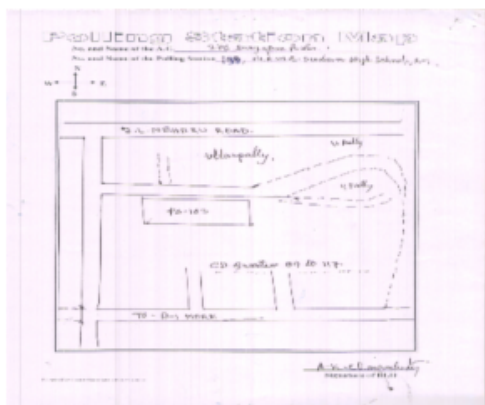

Nazri Naksha