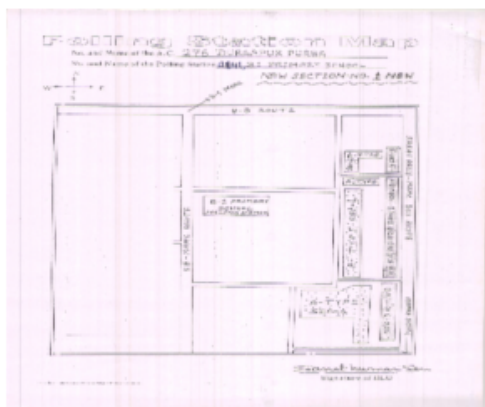

Nazri Naksha