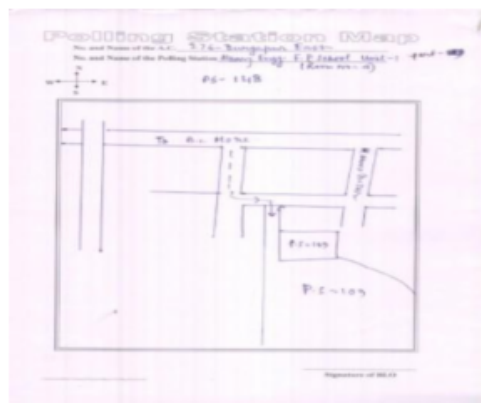

নির্বাচক নিবন্ধন আধিকারিকের স্বাক্ষর

Nazri Naksha

Google Map View

Polling Station Building Front View

Polling Station Front View

Cad View

Key MAP View

বিধানসভা নির্বাচনক্ষেত্রের নং, নাম : 276-দুর্গাপুর পূর্ব
ভাগ নং, নাম : 1-এ টাইপ সংলগ্ন বস্তি বিবেকানন্দ বস্তি