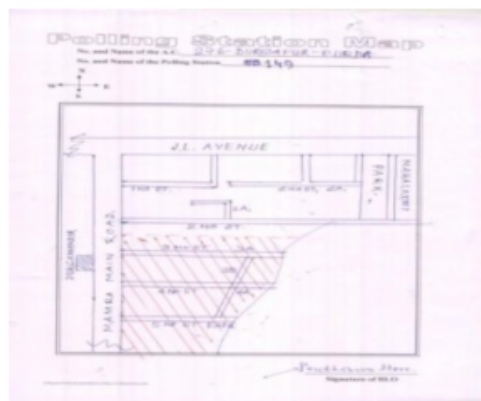

নির্বাচক নিবন্ধন আধিকারিকের স্বাক্ষর

Nazri Naksha

Google Map View

Polling Station Building Front View

Polling Station Front View

Cad View

Key MAP View

বিধানসভা নির্বাচনকেন্দ্রের নং, নাম : 276-দুর্গাপুর পূর্ব
ভাগ নং, নাম : 1-বি-ওয়ান এম,এ,এম,সি কলোনী