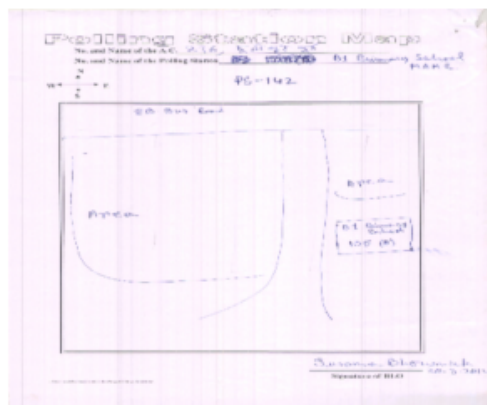

Nazri Naksha