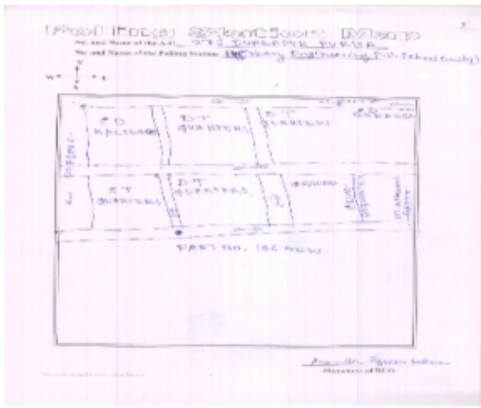

Nazri Naksha