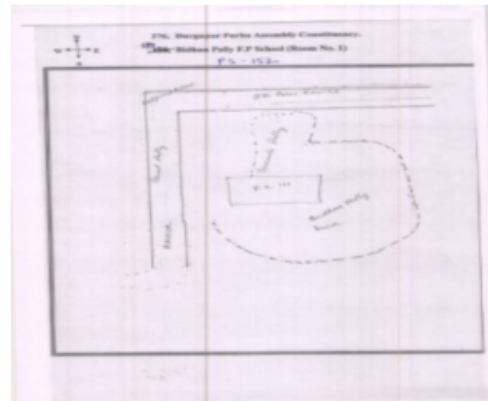

নির্বাচক নিবন্ধন আধিকারিকের স্বাক্ষর

Nazri Naksha

Google Map View

Polling Station Building Front View

Polling Station Front View

Cad View

Key MAP View

1	FSL2374262	নাম : মৌসুমী ব্যানার্জী স্বামীর নাম: অভিজিৎ ব্যানার্জী বাড়ির নং : n0205 বয়স : 41 লিঙ্গ : মহিলা	ফটো উপলব্ধ	2	ARZ2366441	নাম : রিনা বাউরী স্বামীর নাম: কুশ বাউরী বাড়ির নং : n0239 বয়স : 41 লিঙ্গ : মহিলা	ফটো উপলব্ধ	3	ARZ2366433	নাম : সচিন বাউরী পিতার নাম: অজিত বাউরী বাড়ির নং : n0238 বয়স : 26 লিঙ্গ : পুরুষ	ফটো উপলব্ধ
4	LCX1630805	নাম : অর্পিতা বিশ্বাস স্বামীর নাম: প্রবীর বিশ্বাস বাড়ির নং : n0237 বয়স : 40 লিঙ্গ : মহিলা	ফটো উপলব্ধ	5	ANG0268995	নাম : বনরুপা চ্যাটার্জী স্বামীর নাম: তাপস চ্যাটার্জী বাড়ির নং : n0241 বয়স : 41 লিঙ্গ : মহিলা	ফটো উপলব্ধ	6	ARZ2366409	নাম : প্রনব দাস পিতার নাম: সংকর দাস বাড়ির নং : n0234 বয়স : 26 লিঙ্গ : পুরুষ	ফটো উপলব্ধ
7	WB/37/265/549404	নাম : মিতা দে স্বামীর নাম: বিনয় দে বাড়ির নং : n0002 বয়স : 61 লিঙ্গ : মহিলা	ফটো উপলব্ধ	8	WB/37/265/549204	নাম : মুক্তিপদ দে পিতার নাম: বিনয় দে বাড়ির নং : n0002 বয়স : 50 লিঙ্গ : পুরুষ	ফটো উপলব্ধ	9	ARZ1719889	নাম : পিয়ালী দে স্বামীর নাম: মুক্তিপদ দে বাড়ির নং : n0002 বয়স : 35 লিঙ্গ : মহিলা	ফটো উপলব্ধ
10	WB/37/265/549405	নাম : ভাগ্যবতী রায় স্বামীর নাম: মহাদেব রায় বাড়ির নং : n0003 বয়স : 58 লিঙ্গ : মহিলা	ফটো উপলব্ধ	11	ARZ1181726	নাম : অভিষেক রায় পিতার নাম: মহাদেব রায় বাড়ির নং : n0003 বয়স : 35 লিঙ্গ : পুরুষ	ফটো উপলব্ধ	12	ARZ2452571	নাম : অক্ষয় কুমার কুন্ডু মায়ের নাম: সবিতা কুন্ডু বাড়ির নং : বয়স : 25 লিঙ্গ : পুরুষ	ফটো উপলব্ধ
13	ARZ2413656	নাম : অরিন্দ্র আচার্য্য পিতার নাম: তপন আচার্য্য বাড়ির নং : 34/2 বয়স : 25 লিঙ্গ : পুরুষ	ফটো উপলব্ধ	14	ARZ2456176	নাম : কালীপদ রায় পিতার নাম: ব্রজবাসী রায় বাড়ির নং : 80/3 বয়স : 61 লিঙ্গ : পুরুষ	ফটো উপলব্ধ	15	LJK4492534	নাম : শুক্লা রায় স্বামীর নাম: কালীপদ রায় বাড়ির নং : 80/3 বয়স : 53 লিঙ্গ : মহিলা	ফটো উপলব্ধ
16	WEP2318111	নাম : সন্দীপ রায় পিতার নাম: কালীপদ রায় বাড়ির নং : 80/3 বয়স : 27 লিঙ্গ : পুরুষ	ফটো উপলব্ধ	17	ARZ1056670	নাম : ফাল্গুনী দাস (সামন্ত) স্বামীর নাম: প্রদীপ দাস বাড়ির নং : 45/4 বয়স : 37 লিঙ্গ : মহিলা	ফটো উপলব্ধ	18	ARZ1308725	নাম : রত্নদীপ সরকার পিতার নাম: তাপস কুমার সরকার বাড়ির নং : CD37/2 বয়স : 37 লিঙ্গ : পুরুষ	ফটো উপলব্ধ
19	ARZ2737138	নাম : শ্যামলী সিংহ পিতার নাম: কাজল সিংহ বাড়ির নং : ডিটি বয়স : 36 লিঙ্গ : মহিলা	ফটো উপলব্ধ	20	ARZ2623999	নাম : সুনীল সিংহ স্বামীর নাম: বিপদতারন সিংহ বাড়ির নং : ডি.টি-1/2 বয়স : 25 লিঙ্গ : মহিলা	ফটো উপলব্ধ	21	ARZ2737229	নাম : শ্রেয়া সরকার পিতার নাম: সঞ্জীব সরকার বাড়ির নং : ডিটি 51 বয়স : 22 লিঙ্গ : মহিলা	ফটো উপলব্ধ
22	ARZ2784304	নাম : ঋষিতা ধর পিতার নাম: কাজল ধর বাড়ির নং : ডি.টি-6/1 বয়স : 22 লিঙ্গ : মহিলা	ফটো উপলব্ধ	23	LJK3270204	নাম : মৌসুমী দাস স্বামীর নাম: অলোক দাস বাড়ির নং : d.t-9/2 বয়স : 46 লিঙ্গ : মহিলা	ফটো উপলব্ধ	24	ARZ2455327	নাম : অজিত সিং পিতার নাম: সুনীল সিং বাড়ির নং : ডি.টি-10/3 বয়স : 25 লিঙ্গ : পুরুষ	ফটো উপলব্ধ
25	ARZ2581452	নাম : দীপজয় দাস পিতার নাম: নির্মল দাস বাড়ির নং : ডি.টি-11/3 বয়স : 25 লিঙ্গ : পুরুষ	ফটো উপলব্ধ	26	ARZ2737153	নাম : বিণা চৌধুরী স্বামীর নাম: জয় প্রকাশ চৌধুরী বাড়ির নং : ডি টি 12/2 বয়স : 40 লিঙ্গ : মহিলা	ফটো উপলব্ধ	27	ARZ2624385	নাম : শুভম শর্মা মায়ের নাম: মীরা শর্মা বাড়ির নং : ডি.টি-13/4 বয়স : 23 লিঙ্গ : পুরুষ	ফটো উপলব্ধ
28	ARZ2737179	নাম : সুখজিন্দর কৌর স্বামীর নাম: গুলজার সিংহ বাড়ির নং : ডিটি 17/4 বয়স : 43 লিঙ্গ : মহিলা	ফটো উপলব্ধ	29	ZJY1810928	নাম : পিতার নাম: বাড়ির নং : ডি টি 24/1 বয়স : 32 লিঙ্গ : মহিলা	ফটো উপলব্ধ	30	ARZ2581429	নাম : জ্যোতি কুমারি সিং স্বামীর নাম: রঞ্জিত কুমার সিং বাড়ির নং : ডি.টি-24/2 বয়স : 31 লিঙ্গ : মহিলা	ফটো উপলব্ধ