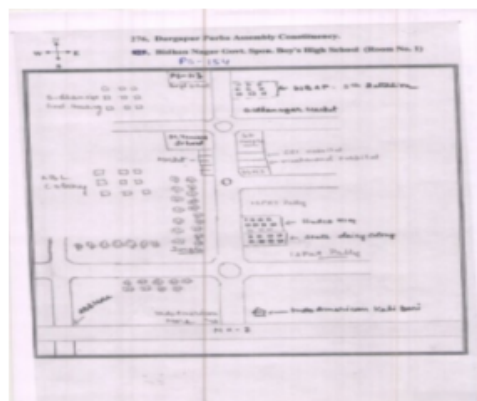

নির্বাচক নিবন্ধন আধিকারিকের স্বাক্ষর

Nazri Naksha

Google Map View

Polling Station Building Front View

Polling Station Front View

Cad View

Key MAP View

বিধানসভা নির্বাচনকেন্দ্রের নং, নাম : 276-দুর্গাপুর পূর্ব
ভাগ নং, নাম : 1-মামড়া গ্রাম,মামড়াবাজার ও ততসংলগ্ন দক্ষিণাংশ