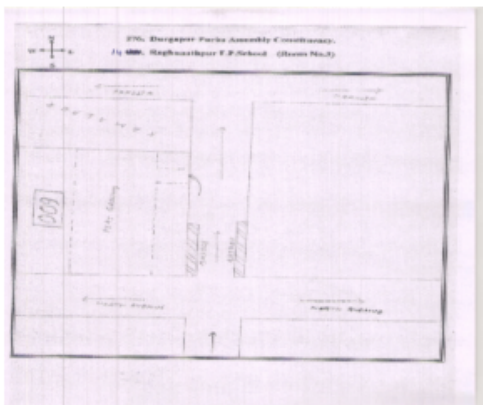

Nazri Naksha