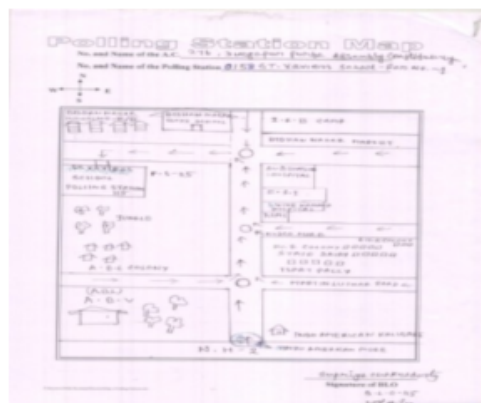

নির্বাচক নিবন্ধন আধিকারিকের স্বাক্ষর

Nazri Naksha

Google Map View

Polling Station Building Front View

Polling Station Front View

Cad View

Key MAP View

বিধানসভা নির্বাচনক্ষেত্রের নং, নাম : 276-দুর্গাপুর পূর্ব  
ভাগ নং, নাম : 1-সুকান্ত পল্লী (মামড়া)