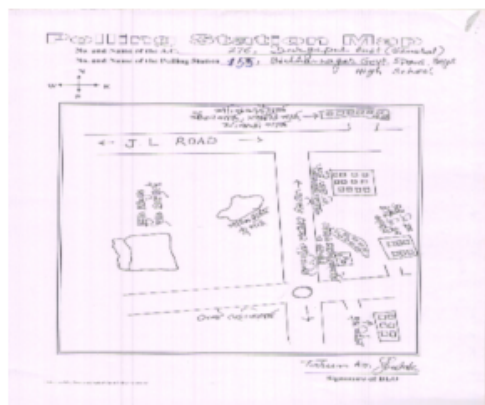

Nazri Naksha