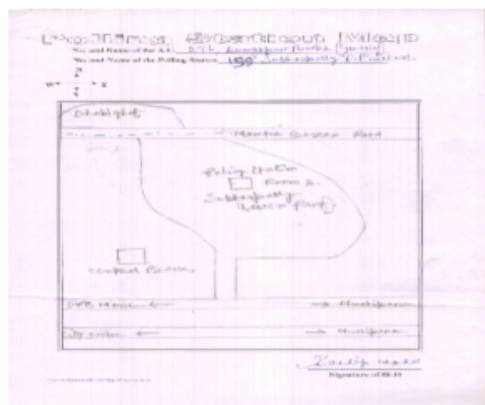

Nazri Naksha