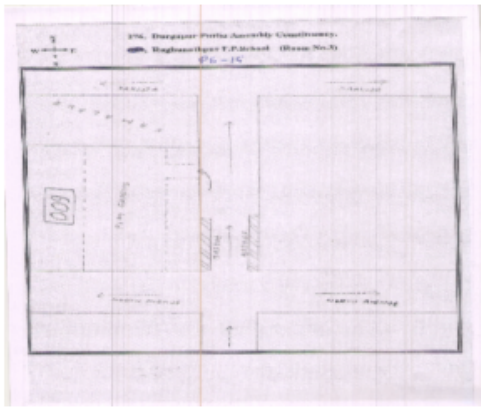

Nazri Naksha