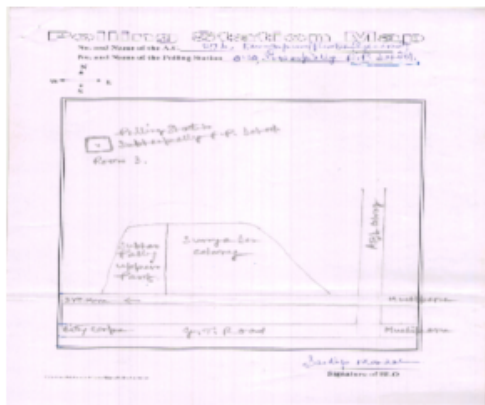

Nazri Naksha