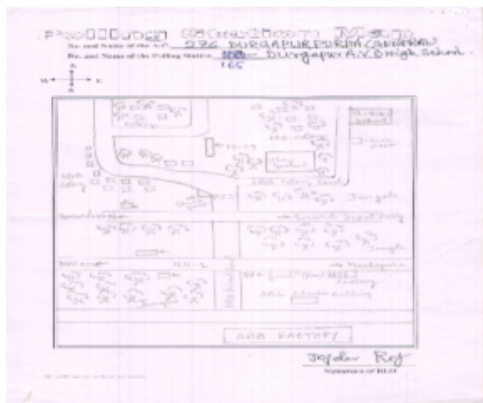

Nazri Naksha