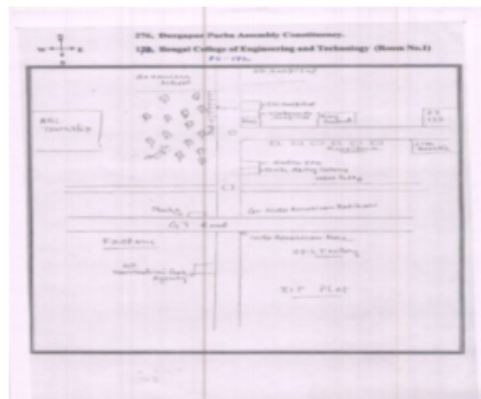

নির্বাচক নিবন্ধন আধিকারিকের স্বাক্ষর

Nazri Naksha

Google Map View

Polling Station Building Front View

Polling Station Front View

Cad View

Key MAP View

বিধানসভা নির্বাচনকেন্দ্রের নং, নাম : 276-দুর্গাপুর পূর্ব
ভাগ নং, নাম : 1-এ.বি.এল. টাউনশিপ এল.আর. এম 1ইতে 180 পর্যন্ত