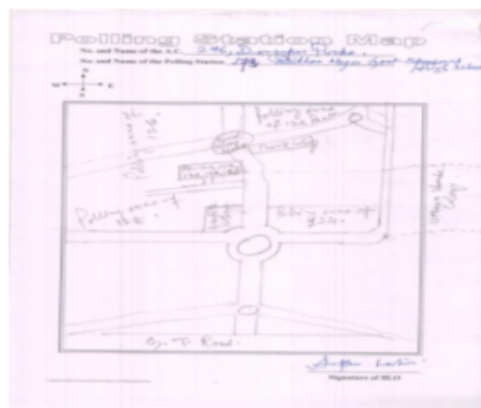

নির্বাচক নিবন্ধন আধিকারিকের স্বাক্ষর

Nazri Naksha

Google Map View

Polling Station Building Front View

Polling Station Front View

Cad View

Key MAP View

বিধানসভা নির্বাচনক্ষেত্রের নং, নাম : 276-দুর্গাপুর পূর্ব