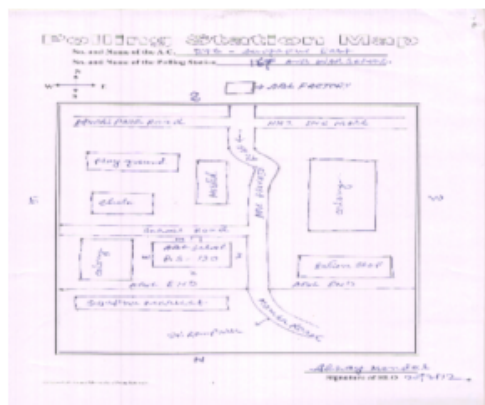

Nazri Naksha