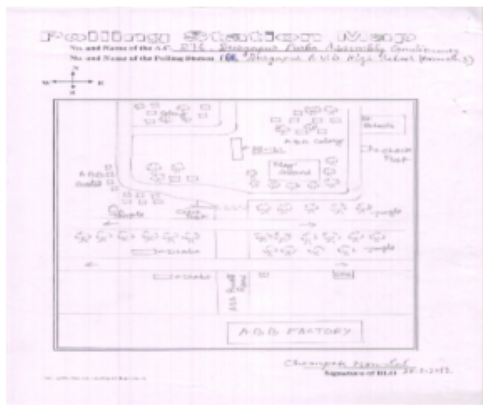

Nazri Naksha