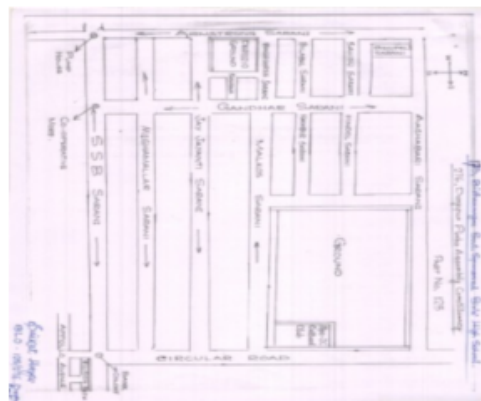

নির্বাচক নিবন্ধন আধিকারিকের স্বাক্ষর

Nazri Naksha

Google Map View

Polling Station Building Front View

Polling Station Front View

Cad View

Key MAP View

বিধানসভা নির্বাচনক্ষেত্রের নং, নাম : 276-দুর্গাপুর পূর্ব
ভাগ নং, নাম : 1-এ বি এলকলোনীর কোয়ার্টার্স এল আর 57ইতে528সমগ্র