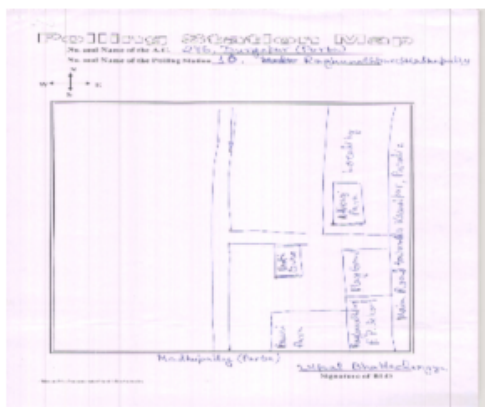

Nazri Naksha