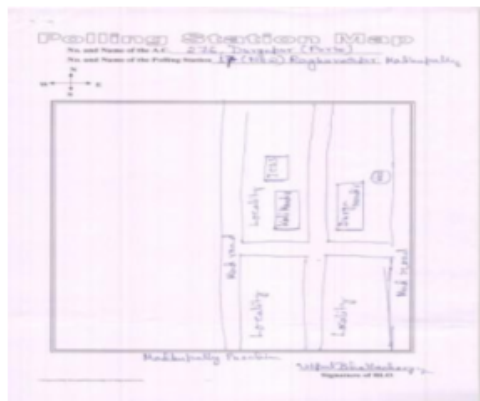

নির্বাচক নিবন্ধন আধিকারিকের স্বাক্ষর

Nazri Naksha

Google Map View

Polling Station Building Front View

Polling Station Front View

Cad View

Key MAP View

1 নাম : প্রশান্ত কুন্ডু পিতার নাম: সত্যনারায়ন কুন্ডু বাড়ির নং : n0113 বয়স : 48 লিঙ্গ : পুরুষ	DVM1467745 ফটো উপলব্ধ	2 নাম : কনিকা কুন্ডু স্বামীর নাম: সুশান্ত কুন্ডু বাড়ির নং : n0113 বয়স : 37 লিঙ্গ : মহিলা	ARZ1139773 ফটো উপলব্ধ	3 নাম : আমিনা বিবি স্বামীর নাম: সুলতান আনসারী বাড়ির নং : n0262 বয়স : 31 লিঙ্গ : মহিলা	ARZ1666866 ফটো উপলব্ধ
4 নাম : মিলি মন্ডল(সাহা) স্বামীর নাম: উৎপল সাহা বাড়ির নং : n0283 বয়স : 35 লিঙ্গ : মহিলা	WEP1077122 ফটো উপলব্ধ	5 নাম : পরেশ পাল পিতার নাম: হরেকৃষ্ণ পাল বাড়ির নং : বয়স : 65 লিঙ্গ : পুরুষ	ARZ2558567 ফটো উপলব্ধ	6 নাম : সাধনা কর্মকার স্বামীর নাম: স্বপন কর্মকার বাড়ির নং : বয়স : 54 লিঙ্গ : মহিলা	WEP1470889 ফটো উপলব্ধ
7 নাম : সুশান্ত কুন্ডু পিতার নাম: সত্যনারায়ন কুন্ডু বাড়ির নং : n0113 বয়স : 56 লিঙ্গ : পুরুষ	DVM2754901 ফটো উপলব্ধ	8 নাম : সুপর্ণা চৌধুরী পিতার নাম: পিজুশ চৌধুরী বাড়ির নং : বয়স : 24 লিঙ্গ : মহিলা	ARZ2558658 ফটো উপলব্ধ	9 নাম : বিশ্বজিৎ কর্মকার পিতার নাম: স্বপন কর্মকার বাড়ির নং : বয়স : 25 লিঙ্গ : পুরুষ	ARZ2558666 ফটো উপলব্ধ
10 নাম : রত্না পাল স্বামীর নাম: পরেশ পাল বাড়ির নং : বয়স : 55 লিঙ্গ : মহিলা	ARZ2558583 ফটো উপলব্ধ	11 নাম : নেহা সিং পিতার নাম: রঞ্জিত সিং বাড়ির নং : বয়স : 25 লিঙ্গ : মহিলা	ARZ2558732 ফটো উপলব্ধ	12 নাম : স্বপন কর্মকার মায়ের নাম: বালিকা কর্মকার বাড়ির নং : বয়স : 55 লিঙ্গ : পুরুষ	LJK3123999 ফটো উপলব্ধ
13 নাম : অঞ্জলী অধিকারী স্বামীর নাম: সৌমেন অধিকারী বাড়ির নং : n0085 বয়স : 41 লিঙ্গ : মহিলা	ARZ1411230 ফটো উপলব্ধ	14 নাম : সৌমেন অধিকারী মায়ের নাম: কৃষ্ণা অধিকারী বাড়ির নং : বয়স : 47 লিঙ্গ : পুরুষ	ARZ1536366 ফটো উপলব্ধ	15 নাম : মহিম আনসারী পিতার নাম: নৌসাদ আনসারী বাড়ির নং : n0019 বয়স : 37 লিঙ্গ : পুরুষ	ARZ1257831 ফটো উপলব্ধ
16 নাম : সুলতান আনসারী পিতার নাম: নৌসাদ আনসারী বাড়ির নং : n0019 বয়স : 35 লিঙ্গ : পুরুষ	ARZ1666858 ফটো উপলব্ধ	17 নাম : নৌসাদ আনসারী পিতার নাম: জুমুন আনসারী বাড়ির নং : n0019 বয়স : 64 লিঙ্গ : পুরুষ	WB/37/264/243019 ফটো উপলব্ধ	18 নাম : সূজন কুইলা পিতার নাম: মনু কুইলা বাড়ির নং : n0034 বয়স : 37 লিঙ্গ : পুরুষ	ARZ1139286 ফটো উপলব্ধ
19 নাম : রঞ্জন কুইলা পিতার নাম: মনু কুইলা বাড়ির নং : n0034 বয়স : 45 লিঙ্গ : পুরুষ	DVM1502798 ফটো উপলব্ধ	20 নাম : অনিমা কুইলা স্বামীর নাম: মনু কুইলা বাড়ির নং : n0034 বয়স : 63 লিঙ্গ : মহিলা	WB/37/264/243482 ফটো উপলব্ধ	21 নাম : মনু কুইলা পিতার নাম: রাখাল কুইলা বাড়ির নং : n0034 বয়স : 69 লিঙ্গ : পুরুষ	WB/37/264/243502 ফটো উপলব্ধ
22 নাম : শঙ্করী বসু স্বামীর নাম: অমল কুন্ডু বাড়ির নং : n0086 বয়স : 60 লিঙ্গ : মহিলা	ARZ1536408 ফটো উপলব্ধ	23 নাম : অমল কুন্ডু পিতার নাম: রাজকুমার কুন্ডু বাড়ির নং : n0086 বয়স : 60 লিঙ্গ : পুরুষ	DVM2942662 ফটো উপলব্ধ	24 নাম : হারাধন কুন্ডু পিতার নাম: হীরালাল কুন্ডু বাড়ির নং : n0157 বয়স : 61 লিঙ্গ : পুরুষ	WB/37/264/243591 ফটো উপলব্ধ
25 নাম : বিশ্বজিৎ কুন্ডু পিতার নাম: হারাধন কুন্ডু বাড়ির নং : n0157 বয়স : 39 লিঙ্গ : পুরুষ	DVM2888238 ফটো উপলব্ধ	26 নাম : প্রসেনজিৎ কুন্ডু পিতার নাম: হারাধন কুন্ডু বাড়ির নং : 179 বয়স : 38 লিঙ্গ : পুরুষ	ARZ2312494 ফটো উপলব্ধ	27 নাম : প্রীতম কুন্ডু পিতার নাম: অমল কুন্ডু বাড়ির নং : বয়স : 28 লিঙ্গ : পুরুষ	ARZ1913888 ফটো উপলব্ধ
28 নাম : উর্মিলা কর্মকার স্বামীর নাম: লখিন্দর মাউড বাড়ির নং : বয়স : 60 লিঙ্গ : মহিলা	ARZ2430023 ফটো উপলব্ধ	29 নাম : বিপাশা কর্মকার স্বামীর নাম: সমর কর্মকার বাড়ির নং : n0086 বয়স : 39 লিঙ্গ : মহিলা	DVM2942464 ফটো উপলব্ধ	30 নাম : সমর কর্মকার পিতার নাম: সুনীল কর্মকার বাড়ির নং : n0086 বয়স : 46 লিঙ্গ : পুরুষ	DVM1503291 ফটো উপলব্ধ