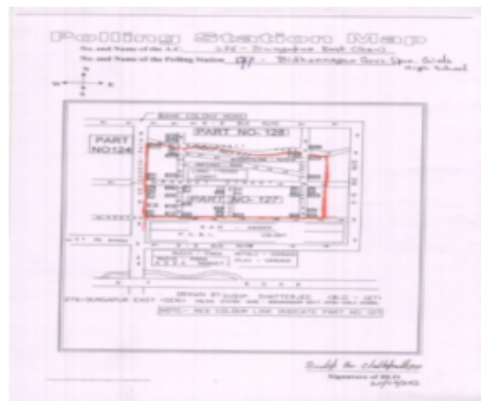

নির্বাচক নিবন্ধন আধিকারিকের স্বাক্ষর

Nazri Naksha

Google Map View

Polling Station Building Front View

Polling Station Front View

Cad View

Key MAP View

বিধানসভা নির্বাচনক্ষেত্রের নং, নাম : 276-দুর্গাপুর পূর্ব
ভাগ নং, নাম : 1-শ্রমিক মঙ্গল কোঃ অপারেটিভ