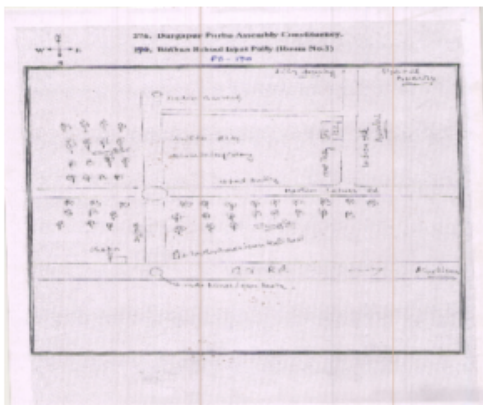

Nazri Naksha