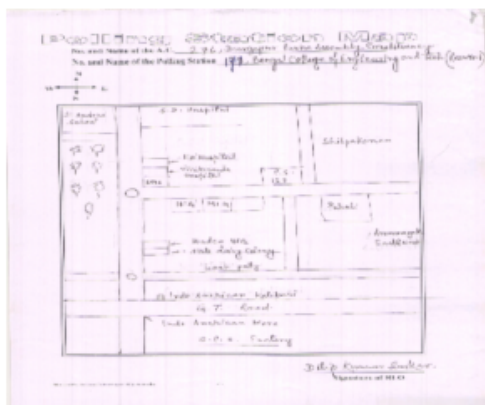

Nazri Naksha