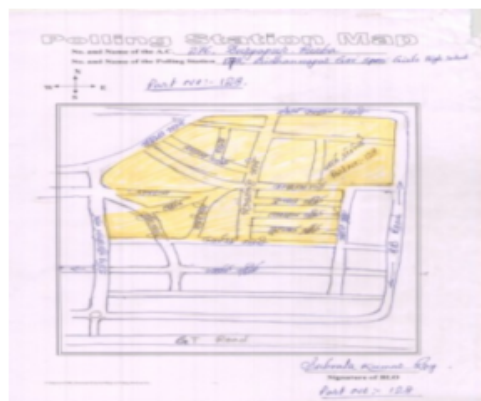

Key MAP View