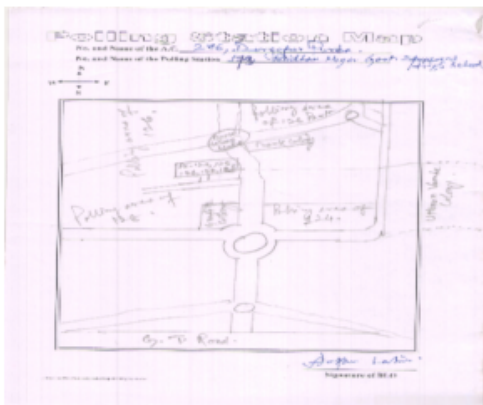

Nazri Naksha