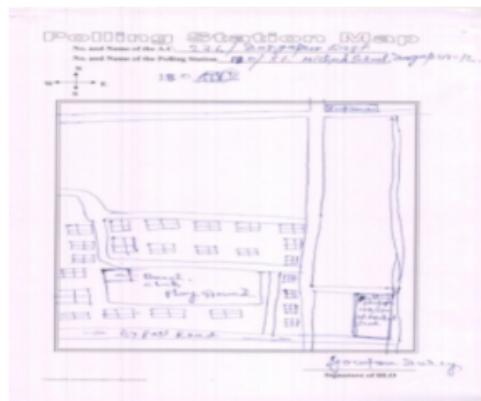

নির্বাচক নিবন্ধন আধিকারিকের স্বাক্ষর

Nazri Naksha

Google Map View

Polling Station Building Front View

Polling Station Front View

Cad View

Key MAP View

বিধানসভা নির্বাচনক্ষেত্রের নং, নাম : 276-দুর্গাপুর পূর্ব
ভাগ নং, নাম : 1-স্যানকি পার্ক