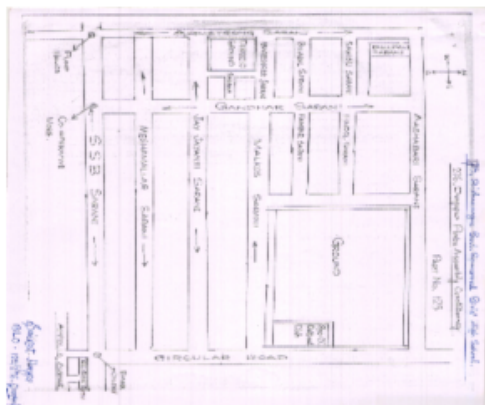

Nazri Naksha