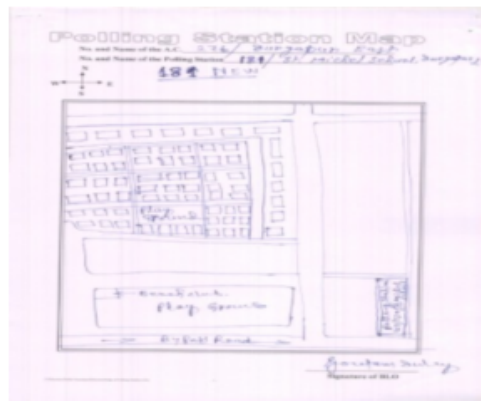

নির্বাচক নিবন্ধন আধিকারিকের স্বাক্ষর

Nazri Naksha

Google Map View

Polling Station Building Front View

Polling Station Front View

Cad View

Key MAP View

1 নাম : আশ মহম্মদ পিতার নাম: মহঃ সাদাকত হুসেন বাড়ির নং : n0049 বয়স : 63 লিঙ্গ : পুরুষ	WB/37/265/792543	ফটো উপলব্ধ	2 নাম : রহমান সেখ পিতার নাম: আজিজুল হক বাড়ির নং : n0215 বয়স : 52 লিঙ্গ : পুরুষ	LJK4530119	ফটো উপলব্ধ	3 নাম : নইমা বিবি স্বামীর নাম: সেখ রহমান বাড়ির নং : n0240 বয়স : 50 লিঙ্গ : মহিলা	LJK1354315	ফটো উপলব্ধ
4 নাম : নুরজাহান বিবি স্বামীর নাম: সেখ আক্বাস উদ্দিন বাড়ির নং : n0214 বয়স : 42 লিঙ্গ : মহিলা	LJK4074241	ফটো উপলব্ধ	5 নাম : সেখ আফতার মায়ের নাম: নুরজাহান বিবি বাড়ির নং : ডব্লিউ-এ5/03 বয়স : 22 লিঙ্গ : পুরুষ	ARZ2841146	ফটো উপলব্ধ	6 নাম : শিব প্রসাদ অধিকারী পিতার নাম: সত্যপদ অধিকারী বাড়ির নং : n0357 বয়স : 69 লিঙ্গ : পুরুষ	WB/37/265/816088	ফটো উপলব্ধ
7 নাম : আনন্দময়ী অধিকারী স্বামীর নাম: শিব প্রসাদ অধিকারী বাড়ির নং : n0358 বয়স : 56 লিঙ্গ : মহিলা	WB/37/265/816104	ফটো উপলব্ধ	8 নাম : নমিতা বাগ স্বামীর নাম: গোপাল বাগ বাড়ির নং : n0052 বয়স : 65 লিঙ্গ : মহিলা	LJK1308691	ফটো উপলব্ধ	9 নাম : পৌতম ব্যানার্জী পিতার নাম: অরুন ব্যানার্জী বাড়ির নং : n0242 বয়স : 59 লিঙ্গ : পুরুষ	WB/37/265/786009	ফটো উপলব্ধ
10 নাম : মলিনা ব্যানার্জী স্বামীর নাম: পৌতম ব্যানার্জী বাড়ির নং : n0243 বয়স : 57 লিঙ্গ : মহিলা	WB/37/265/786082	ফটো উপলব্ধ	11 নাম : প্রতিমা ব্যানার্জী স্বামীর নাম: অমলেশ ব্যানার্জী বাড়ির নং : n0350 বয়স : 49 লিঙ্গ : মহিলা	LJK4672945	ফটো উপলব্ধ	12 নাম : সুমনা ব্যানার্জী স্বামীর নাম: জয় ব্যানার্জী বাড়ির নং : n0726 বয়স : 30 লিঙ্গ : মহিলা	ARZ2281608	ফটো উপলব্ধ
13 নাম : শান্তি ভাস্কর স্বামীর নাম: হরিশ ভাস্কর বাড়ির নং : n0223 বয়স : 81 লিঙ্গ : মহিলা	WB/37/265/816371	ফটো উপলব্ধ	14 নাম : সন্তোষ ভাস্কর পিতার নাম: হরিশ ভাস্কর বাড়ির নং : n0224 বয়স : 60 লিঙ্গ : পুরুষ	ARZ2775914	ফটো উপলব্ধ	15 নাম : চন্দনা ভাস্কর স্বামীর নাম: সন্তোষ ভাস্কর বাড়ির নং : n0225 বয়স : 59 লিঙ্গ : মহিলা	WB/37/265/816337	ফটো উপলব্ধ
16 নাম : পৌতম ভাস্কর পিতার নাম: হরিশ ভাস্কর বাড়ির নং : n0226 বয়স : 54 লিঙ্গ : পুরুষ	WB/37/265/816368	ফটো উপলব্ধ	17 নাম : গঙ্গা ভাস্কর স্বামীর নাম: পৌতম ভাস্কর বাড়ির নং : n0227 বয়স : 51 লিঙ্গ : মহিলা	WB/37/265/816372	ফটো উপলব্ধ	18 নাম : মীরা চক্রবর্তী স্বামীর নাম: নকুল চক্রবর্তী বাড়ির নং : n0153 বয়স : 79 লিঙ্গ : মহিলা	WB/37/265/780629	ফটো উপলব্ধ
19 নাম : জয়নারায়ন চক্রবর্তী পিতার নাম: কমলাকান্ত চক্রবর্তী বাড়ির নং : n0211 বয়স : 61 লিঙ্গ : পুরুষ	WB/37/265/780834	ফটো উপলব্ধ	20 নাম : কার্তিক চক্রবর্তী পিতার নাম: নকুল চক্রবর্তী বাড়ির নং : n0154 বয়স : 59 লিঙ্গ : পুরুষ	WB/37/265/780462	ফটো উপলব্ধ	21 নাম : রেবা চক্রবর্তী স্বামীর নাম: জয় নারায়ন চক্রবর্তী বাড়ির নং : n0212 বয়স : 59 লিঙ্গ : মহিলা	WB/37/265/780011	ফটো উপলব্ধ
22 নাম : নীরু চক্রবর্তী স্বামীর নাম: হরিশ চক্রবর্তী বাড়ির নং : n0454 বয়স : 46 লিঙ্গ : মহিলা	ARZ1069608	ফটো উপলব্ধ	23 নাম : আদ্যনাথ দাস পিতার নাম: অভিরাম দাস বাড়ির নং : n0220 বয়স : 63 লিঙ্গ : পুরুষ	WB/37/265/816107	ফটো উপলব্ধ	24 নাম : মঙ্গল দাস পিতার নাম: লক্ষন দাস বাড়ির নং : n0160 বয়স : 49 লিঙ্গ : পুরুষ	WB/37/265/780517	ফটো উপলব্ধ
25 নাম : বিধান দাস পিতার নাম: লক্ষন দাস বাড়ির নং : n0058 বয়স : 39 লিঙ্গ : পুরুষ	LJK4777454	ফটো উপলব্ধ	26 নাম : খোকন দাস পিতার নাম: আদ্যনাথ দাস বাড়ির নং : n0221 বয়স : 39 লিঙ্গ : পুরুষ	LJK4074258	ফটো উপলব্ধ	27 নাম : পাপিয়া দাস পিতার নাম: সুনীল দাস বাড়ির নং : n0161 বয়স : 33 লিঙ্গ : মহিলা	ARZ1441690	ফটো উপলব্ধ
28 নাম : শঙ্কর দে পিতার নাম: প্রসন্ন দে বাড়ির নং : n0252 বয়স : 64 লিঙ্গ : পুরুষ	LJK4521928	ফটো উপলব্ধ	29 নাম : অনুপমা দে স্বামীর নাম: শঙ্কর দে বাড়ির নং : n0253 বয়স : 55 লিঙ্গ : মহিলা	LJK4521936	ফটো উপলব্ধ	30 নাম : সাধন গরাই পিতার নাম: শংকর গরাই বাড়ির নং : n0256 বয়স : 47 লিঙ্গ : পুরুষ	LJK2369510	ফটো উপলব্ধ