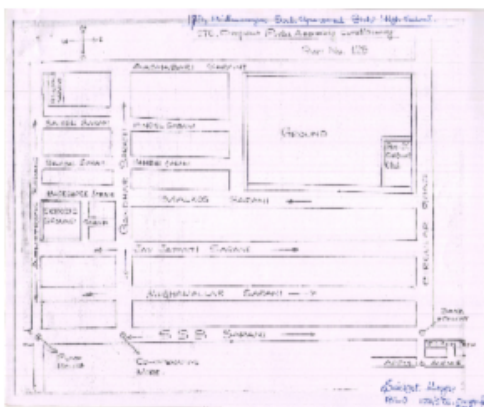

Nazri Naksha