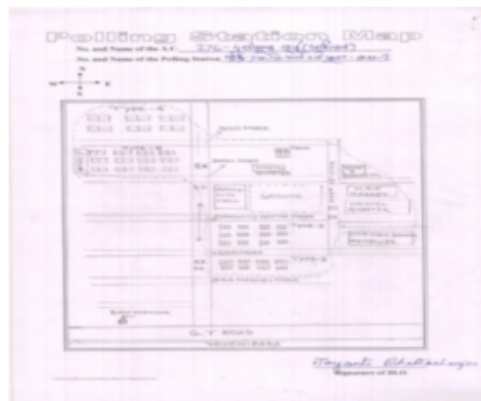

নির্বাচক নিবন্ধন আধিকারিকের স্বাক্ষর

Nazri Naksha

Google Map View

Polling Station Building Front View

Polling Station Front View

Cad View

Key MAP View

1	ARZ2506988	ফটো উপলব্ধ	2	LJK4064598	ফটো উপলব্ধ	3	ARZ1728526	ফটো উপলব্ধ
নাম : সন্দীপ মুখার্জী পিতার নাম: সব্যসাচী মুখার্জী বাড়ির নং : 22 বয়স : 57 লিঙ্গ : পুরুষ			নাম : চন্দন মন্ডল পিতার নাম: সাধন কুমার মন্ডল বাড়ির নং : 46 বয়স : 39 লিঙ্গ : পুরুষ			নাম : শুভজিৎ মজুমদার পিতার নাম: সত্যজিৎ মজুমদার বাড়ির নং : A-10 বয়স : 32 লিঙ্গ : পুরুষ		
4	ARZ1631878	ফটো উপলব্ধ	5	WB/37/265/801022	ফটো উপলব্ধ	6	LJK3284726	ফটো উপলব্ধ
নাম : সুরজিৎ মজুমদার পিতার নাম: সত্যজিৎ মজুমদার বাড়ির নং : A-10 বয়স : 32 লিঙ্গ : পুরুষ			নাম : প্রণতি দাস স্বামীর নাম: প্রশান্তকুমার দাস বাড়ির নং : A/58 বয়স : 83 লিঙ্গ : মহিলা			নাম : শ্রী সুহৃত ব্যানার্জী পিতার নাম: সাতকড়ি ব্যানার্জী বাড়ির নং : a 60 বয়স : 54 লিঙ্গ : পুরুষ		
7	LJK3284742	ফটো উপলব্ধ	8	ARZ1728518	ফটো উপলব্ধ	9	LJK4584322	ফটো উপলব্ধ
নাম : সোনামনি ব্যানার্জী স্বামীর নাম: সুহৃত ব্যানার্জী বাড়ির নং : a 60 বয়স : 45 লিঙ্গ : মহিলা			নাম : স্বাগতা ব্যানার্জী পিতার নাম: সুহৃত ব্যানার্জী বাড়ির নং : A- 60 বয়স : 30 লিঙ্গ : মহিলা			নাম : নিমাইচাঁদ রায় পিতার নাম: মহিমারঞ্জন রায় বাড়ির নং : A/64 বয়স : 81 লিঙ্গ : পুরুষ		
10	WB/37/265/801276	ফটো উপলব্ধ	11	LJK3846409	ফটো উপলব্ধ	12	LJK2526549	ফটো উপলব্ধ
নাম : ভারতী রায় স্বামীর নাম: নিমাইচাঁদ রায় বাড়ির নং : A/64 বয়স : 70 লিঙ্গ : মহিলা			নাম : পার্শ্বসরথী রায় পিতার নাম: নিমাই রায় বাড়ির নং : A/64 বয়স : 49 লিঙ্গ : পুরুষ			নাম : চন্দ্রশেখর রায় পিতার নাম: নিমাইচাঁদ রায় বাড়ির নং : A/64 বয়স : 47 লিঙ্গ : পুরুষ		
13	DWH2536878	ফটো উপলব্ধ	14	LJK2492551	ফটো উপলব্ধ	15	WB/37/265/756080	ফটো উপলব্ধ
নাম : সায়ন্তী রায় স্বামীর নাম: চন্দ্র শেখর রায় বাড়ির নং : A/64 বয়স : 43 লিঙ্গ : মহিলা			নাম : পিয়ালী চোৎদার স্বামীর নাম: রাজীব চোৎদার বাড়ির নং : A-66 বয়স : 45 লিঙ্গ : মহিলা			নাম : সুজীব চোৎদার পিতার নাম: শ্যামাপদ চোৎদার বাড়ির নং : A/66 বয়স : 53 লিঙ্গ : পুরুষ		
16	LJK1319946	ফটো উপলব্ধ	17	ARZ2525103	ফটো উপলব্ধ	18	LJK3844891	ফটো উপলব্ধ
নাম : রাজীব চোৎদার পিতার নাম: শ্যামাপদ চোৎদার বাড়ির নং : A/66 বয়স : 55 লিঙ্গ : পুরুষ			নাম : শ্যামা পদ চোৎদার পিতার নাম: হরিহর চোৎদার বাড়ির নং : A/66 বয়স : 84 লিঙ্গ : পুরুষ			নাম : চিরঞ্জীব চোৎদার পিতার নাম: শ্যামা পদ চোৎদার বাড়ির নং : A/66 বয়স : 57 লিঙ্গ : পুরুষ		
19	ARZ2525095	ফটো উপলব্ধ	20	LJK2378826	ফটো উপলব্ধ	21	ARZ2385433	ফটো উপলব্ধ
নাম : মুক্তি চোৎদার স্বামীর নাম: চিরঞ্জীব চোৎদার বাড়ির নং : A/66 বয়স : 51 লিঙ্গ : মহিলা			নাম : শ্রাবন্তী চোৎদার স্বামীর নাম: সুজীব চোৎদার বাড়ির নং : A/66 বয়স : 48 লিঙ্গ : মহিলা			নাম : সাম্য ব্যানার্জী মায়ের নাম: সরযু ব্যানার্জী বাড়ির নং : A-68 বয়স : 26 লিঙ্গ : পুরুষ		
22	WB/37/265/801388	ফটো উপলব্ধ	23	WB/37/265/801281	ফটো উপলব্ধ	24	WB/37/265/801283	ফটো উপলব্ধ
নাম : পান্থ বন্দোপাধ্যায় পিতার নাম: সতীন্দ্রনাথ বন্দোপাধ্যায় বাড়ির নং : A/68 বয়স : 64 লিঙ্গ : পুরুষ			নাম : সরযু বন্দোপাধ্যায় স্বামীর নাম: শমীম বন্দোপাধ্যায় বাড়ির নং : A/68 বয়স : 57 লিঙ্গ : মহিলা			নাম : টুম্পা বন্দোপাধ্যায় স্বামীর নাম: পান্থ বন্দোপাধ্যায় বাড়ির নং : A/68 বয়স : 55 লিঙ্গ : মহিলা		
25	ARZ1961465	ফটো উপলব্ধ	26	WB/37/256/009385	ফটো উপলব্ধ	27	ARZ1920719	ফটো উপলব্ধ
নাম : তিস্যা ব্যানার্জী পিতার নাম: পান্থ বন্দোপাধ্যায় বাড়ির নং : A/68 বয়স : 29 লিঙ্গ : পুরুষ			নাম : যষ্টী মণ্ডল পিতার নাম: কার্তিক মণ্ডল বাড়ির নং : A/68 বয়স : 50 লিঙ্গ : পুরুষ			নাম : রেবতী মন্ডল স্বামীর নাম: যষ্টী মন্ডল বাড়ির নং : A/68 বয়স : 32 লিঙ্গ : মহিলা		
28	WB/37/264/795473	ফটো উপলব্ধ	29	LJK4520318	ফটো উপলব্ধ	30	WB/37/265/795232	ফটো উপলব্ধ
নাম : তপতী চ্যাটার্জী স্বামীর নাম: অসিত চ্যাটার্জী বাড়ির নং : A/70 বয়স : 72 লিঙ্গ : মহিলা			নাম : চিরন্তন চ্যাটার্জী পিতার নাম: অসিত কুমার চ্যাটার্জী বাড়ির নং : A/70 বয়স : 47 লিঙ্গ : পুরুষ			নাম : ডা অসিত কুমার চ্যাটার্জী পিতার নাম: প্রিয়লাল চ্যাটার্জী বাড়ির নং : A/70S/S Bsarani বয়স : 80 লিঙ্গ : পুরুষ		