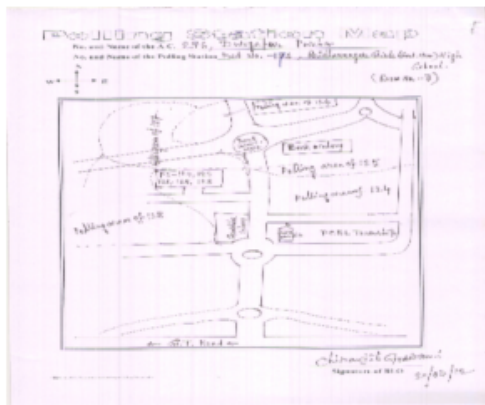

Nazri Naksha