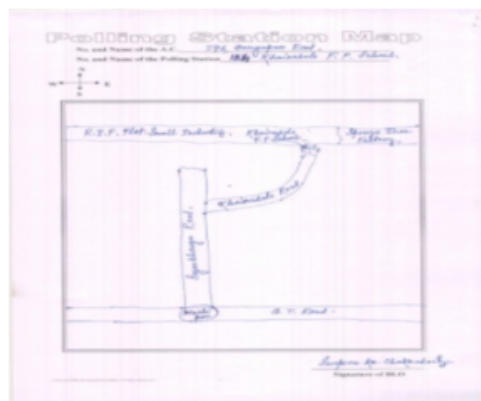

নির্বাচক নিবন্ধন আধিকারিকের স্বাক্ষর

Nazri Naksha

Google Map View

Polling Station Building Front View

Polling Station Front View

Cad View

Key MAP View

বিধানসভা নির্বাচনক্ষেত্রের নং, নাম : 276-দুর্গাপুর পূর্ব  
ভাগ নং, নাম : 1-ইউরিগ্যাগারিন পথ