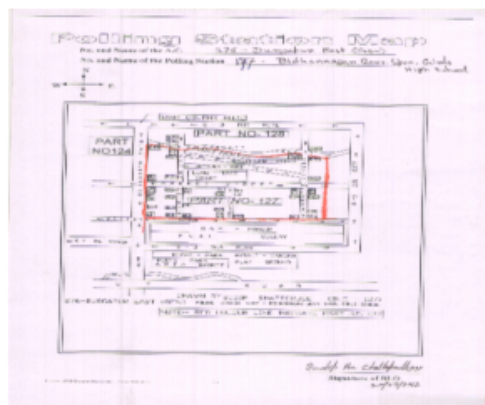

নির্বাচক নিবন্ধন আধিকারিকের স্বাক্ষর

Nazri Naksha

Google Map View

Polling Station Building Front View

Polling Station Front View

Cad View

Key MAP View

বিধানসভা নির্বাচনক্ষেত্রের নং, নাম : 276-দুর্গাপুর পূর্ব  
ভাগ নং, নাম : 1-ইউরিগ্যাগারিন পথ