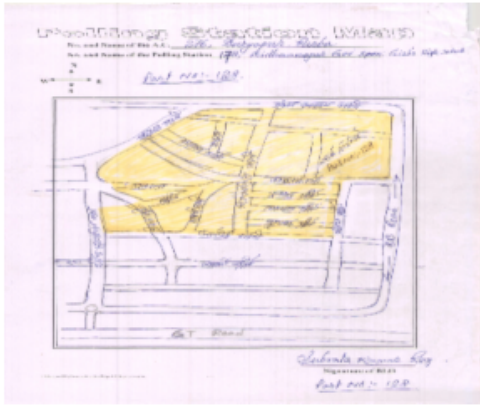

Nazri Naksha