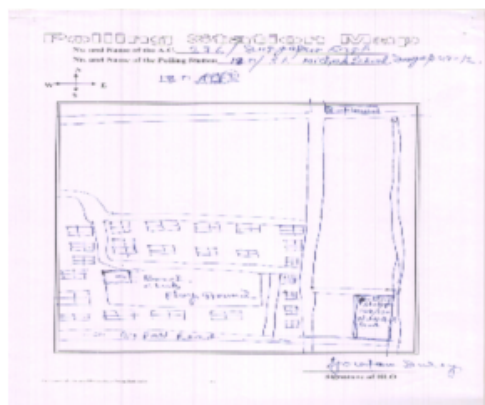

Nazri Naksha