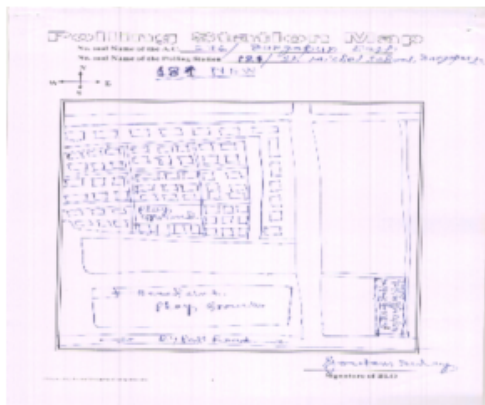

Nazri Naksha