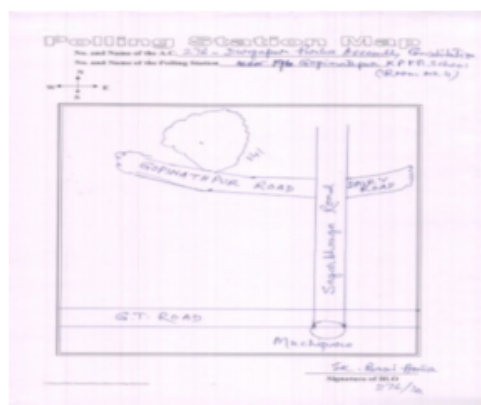

নির্বাচক নিবন্ধন আধিকারিকের স্বাক্ষর

Nazri Naksha

Google Map View

Polling Station Building Front View

Polling Station Front View

Cad View

Key MAP View

বিধানসভা নির্বাচনক্ষেত্রের নং, নাম : 276-দুর্গাপুর পূর্ব