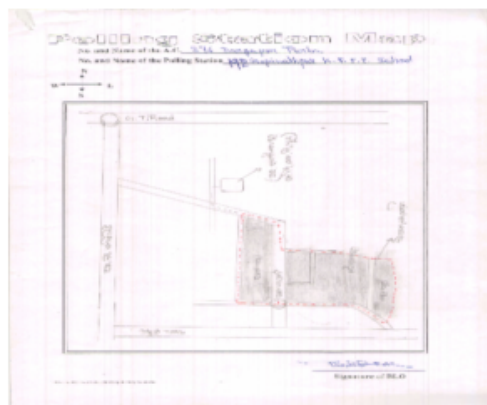

নির্বাচক নিবন্ধন আধিকারিকের স্বাক্ষর

Nazri Naksha

Google Map View

Polling Station Building Front View

Polling Station Front View

Cad View

Key MAP View

বিধানসভা নির্বাচনক্ষেত্রের নং, নাম : 276-দুর্গাপুর পূর্ব
ভাগ নং, নাম : 1-সাগরভাঙ্গা (ঘোষমার্কেট,ঘোষপাড়া)নতুনপল্লী,বিবেকানন্দসরনী,রুইদাসপাড়া