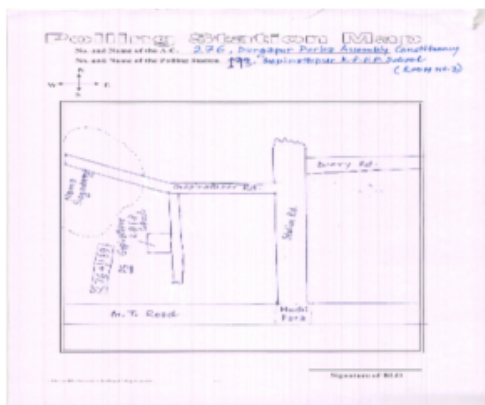

Nazri Naksha