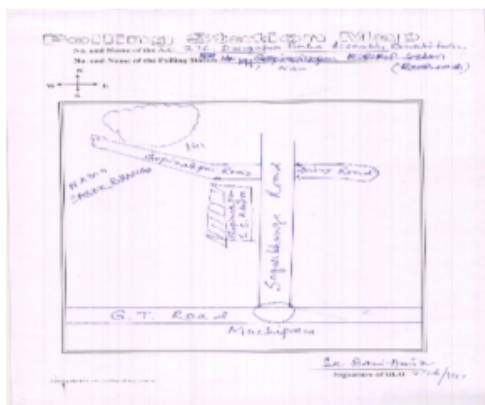

Nazri Naksha