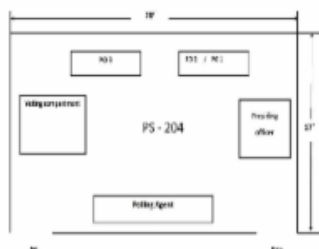

নির্বাচক নিবন্ধন আধিকারিকের স্বাক্ষর

Nazri Naksha

Google Map View

Polling Station Building Front View

Polling Station Front View

Cad View

Key MAP View

বিধানসভা নির্বাচনক্ষেত্রের নং, নাম : 276-দুর্গাপুর পূর্ব
ভাগ নং, নাম : 1-রায় পাড়া, চ্যাটাঙ্গী পাড়া এবং আমবাগান