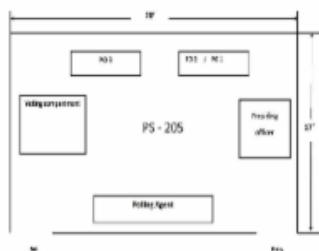

নির্বাচক নিবন্ধন আধিকারিকের স্বাক্ষর

Nazri Naksha

Google Map View

Polling Station Building Front View

Polling Station Front View

Cad View

Key MAP View

1 নাম : মহম্মদ আলি পিতার নাম: নবী রসুল বাড়ির নং : n0337 বয়স : 58 লিঙ্গ : পুরুষ	ARZ1889898 ফটো উপলব্ধ	2 নাম : শাহনাজ পারভিন পিতার নাম: মহম্মদ আলি বাড়ির নং : n0335 বয়স : 31 লিঙ্গ : মহিলা	ARZ1889872 ফটো উপলব্ধ	3 নাম : বার্না দাস স্বামীর নাম: সন্তোষ কুমার দাস বাড়ির নং : নতুন তাঁতি পাড়া বয়স : 63 লিঙ্গ : মহিলা	WEP2905636 ফটো উপলব্ধ
4 নাম : মহঃ হোসেন আলি পিতার নাম: মহঃ সিরাজুল হক বাড়ির নং : n0298 বয়স : 35 লিঙ্গ : পুরুষ	ARZ1444769 ফটো উপলব্ধ	5 নাম : সাইরা বেগম স্বামীর নাম: সিরাজুল হক বাড়ির নং : এন095 বয়স : 33 লিঙ্গ : মহিলা	LJK4532594 ফটো উপলব্ধ	6 নাম : মহঃ রবিউল জামাল পিতার নাম: মহঃ ইসলাম বাড়ির নং : n0208 বয়স : 37 লিঙ্গ : পুরুষ	ARZ1073329 ফটো উপলব্ধ
7 নাম : সামিনা বিবি স্বামীর নাম: মহঃ বদিউল জামাল বাড়ির নং : 247 বয়স : 33 লিঙ্গ : মহিলা	ARZ1596063 ফটো উপলব্ধ	8 নাম : মহঃ বদিউল জামাল পিতার নাম: ইসলাম জামাল বাড়ির নং : 247 বয়স : 39 লিঙ্গ : পুরুষ	LJK4675401 ফটো উপলব্ধ	9 নাম : সেখ খোকন পিতার নাম: সেখ রমজান বাড়ির নং : 148 বয়স : 44 লিঙ্গ : পুরুষ	LJK4782421 ফটো উপলব্ধ
10 নাম : কৈকশা পারভীন পিতার নাম: মহম্মদ আলি বাড়ির নং : বয়স : 26 লিঙ্গ : মহিলা	ARZ2432904 ফটো উপলব্ধ	11 নাম : মহঃ ইসলাম পিতার নাম: মহঃ ওহাদ বাড়ির নং : 247 বয়স : 62 লিঙ্গ : পুরুষ	LJK0367706 ফটো উপলব্ধ	12 নাম : আসগর আলি পিতার নাম: মহম্মদ নৌশাদ বাড়ির নং : n0413 বয়স : 36 লিঙ্গ : পুরুষ	ARZ1195569 ফটো উপলব্ধ
13 নাম : ইমরান আলি পিতার নাম: মোহম্মদ আলি বাড়ির নং : N000245 বয়স : 24 লিঙ্গ : পুরুষ	ARZ2576585 ফটো উপলব্ধ	14 নাম : টুঙ্গা দাস স্বামীর নাম: রতন দাস বাড়ির নং : বয়স : 23 লিঙ্গ : মহিলা	ARZ2817435 ফটো উপলব্ধ	15 নাম : মানসুরা বিবি স্বামীর নাম: মহম্মদ ইসলাম বাড়ির নং : 247 বয়স : 55 লিঙ্গ : মহিলা	LJK0367912 ফটো উপলব্ধ
16 নাম : আজ্জম ফিরদৌস পিতার নাম: মহঃ উসমান আলি বাড়ির নং : -না- বয়স : 40 লিঙ্গ : মহিলা	MKF2387330 ফটো উপলব্ধ	17 নাম : মহঃ আবিদ হোসেন পিতার নাম: মহঃ ইয়াসিন ফিরদৌসী বাড়ির নং : n0460 বয়স : 66 লিঙ্গ : পুরুষ	WEP1330323 ফটো উপলব্ধ	18 নাম : মহঃশামীম পিতার নাম: সফিক আনসারী বাড়ির নং : এন0545 বয়স : 29 লিঙ্গ : পুরুষ	IEP2067957 ফটো উপলব্ধ
19 নাম : নদীয়া অধিকারী পিতার নাম: বিভূতিভূষণ অধিকারী বাড়ির নং : 132 বয়স : 58 লিঙ্গ : পুরুষ	WB/37/265/834376 ফটো উপলব্ধ	20 নাম : ঋতুপর্ণা অধিকারী স্বামীর নাম: শিব প্রসাদ অধিকারী বাড়ির নং : 132 বয়স : 32 লিঙ্গ : মহিলা	ARZ1736248 ফটো উপলব্ধ	21 নাম : শিব প্রসাদ অধিকারী পিতার নাম: নদীয়া অধিকারী বাড়ির নং : 132 বয়স : 38 লিঙ্গ : পুরুষ	LJK4675070 ফটো উপলব্ধ
22 নাম : আঙ্গুর অধিকারী স্বামীর নাম: নদীয়া অধিকারী বাড়ির নং : 132 বয়স : 59 লিঙ্গ : মহিলা	WB/37/265/834292 ফটো উপলব্ধ	23 নাম : চন্ডী আঁকুড়ে পিতার নাম: নব কুমার আঁকুড়ে বাড়ির নং : n0318 বয়স : 45 লিঙ্গ : পুরুষ	LJK2509651 ফটো উপলব্ধ	24 নাম : কল্যাণী আঁকুড়ে স্বামীর নাম: নব কুমার আঁকুড়ে বাড়ির নং : n0317 বয়স : 64 লিঙ্গ : মহিলা	ARZ1197201 ফটো উপলব্ধ
25 নাম : অশোক কুমার আঁকুড়ে পিতার নাম: নব কুমার আঁকুড়ে বাড়ির নং : n0316 বয়স : 40 লিঙ্গ : পুরুষ	ARZ1197193 ফটো উপলব্ধ	26 নাম : মামনী আঁকুড়ে স্বামীর নাম: চন্ডী আঁকুড়ে বাড়ির নং : বয়স : 36 লিঙ্গ : মহিলা	GST2598456 ফটো উপলব্ধ	27 নাম : মিনাতী আঁকুড়ে স্বামীর নাম: অশোক কুমার আঁকুড়ে বাড়ির নং : n0316 বয়স : 36 লিঙ্গ : মহিলা	ARZ1862572 ফটো উপলব্ধ
28 নাম : চায়না দে স্বামীর নাম: অমিত দত্ত বাড়ির নং : এন0383 বয়স : 35 লিঙ্গ : মহিলা	NFN1745165 ফটো উপলব্ধ	29 নাম : তাপস কুমার আশ পিতার নাম: কপিল চন্দ্র আশ বাড়ির নং : 68 বয়স : 37 লিঙ্গ : পুরুষ	LJK4782330 ফটো উপলব্ধ	30 নাম : মানিক আশ পিতার নাম: শ্যামাপদ আশ বাড়ির নং : 66 বয়স : 39 লিঙ্গ : পুরুষ	LJK4076717 ফটো উপলব্ধ