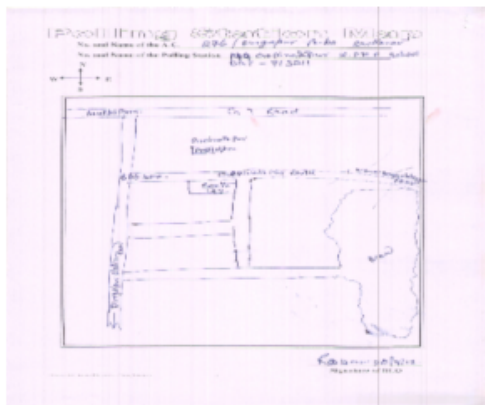

Nazri Naksha