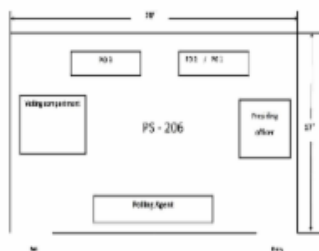

নির্বাচক নিবন্ধন আধিকারিকের স্বাক্ষর

Nazri Naksha

Google Map View

Polling Station Building Front View

Polling Station Front View

Cad View

Key MAP View

1 নাম : জহর লাল কুন্ডু পিতার নাম: দিলীপ কুন্ডু বাড়ির নং : n0119 বয়স : 45 লিঙ্গ : পুরুষ	DFT2602522 ফটো উপলব্ধ	2 নাম : পিংকি কুন্ডু স্বামীর নাম: জহরলাল কুন্ডু বাড়ির নং : n0119 বয়স : 37 লিঙ্গ : মহিলা	ARZ1326149 ফটো উপলব্ধ	3 নাম : অরিন্দ্র নায়েক পিতার নাম: অপূর্ব নায়েক বাড়ির নং : n0140 বয়স : 31 লিঙ্গ : পুরুষ	ARZ1967256 ফটো উপলব্ধ
4 নাম : মালতী কর্মকার স্বামীর নাম: নিমাই কর্মকার বাড়ির নং : n0071 বয়স : 65 লিঙ্গ : মহিলা	ARZ2682938 ফটো উপলব্ধ	5 নাম : পল্লব কর্মকার পিতার নাম: কানাই কর্মকার বাড়ির নং : n0071 বয়স : 28 লিঙ্গ : পুরুষ	ARZ1967249 ফটো উপলব্ধ	6 নাম : শ্রীকান্ত কর্মকার পিতার নাম: মনিলাল কর্মকার বাড়ির নং : n0069 বয়স : 50 লিঙ্গ : পুরুষ	WB/37/265/837158 ফটো উপলব্ধ
7 নাম : পিঙ্কু কর্মকার স্বামীর নাম: শ্রীকান্ত কর্মকার বাড়ির নং : n0069 বয়স : 42 লিঙ্গ : মহিলা	ARZ1862713 ফটো উপলব্ধ	8 নাম : কুমাবতী কর্মকার স্বামীর নাম: লক্ষীকান্ত কর্মকার বাড়ির নং : 146 বয়স : 46 লিঙ্গ : মহিলা	ARZ1326206 ফটো উপলব্ধ	9 নাম : কানাই কর্মকার পিতার নাম: মিহির কর্মকার বাড়ির নং : n0071 বয়স : 58 লিঙ্গ : পুরুষ	WB/37/265/837085 ফটো উপলব্ধ
10 নাম : দুর্গা কর্মকার স্বামীর নাম: নিতাই কর্মকার বাড়ির নং : n0071 বয়স : 49 লিঙ্গ : মহিলা	LJK4675518 ফটো উপলব্ধ	11 নাম : সুধা কর্মকার স্বামীর নাম: কানাই কর্মকার বাড়ির নং : n0071 বয়স : 43 লিঙ্গ : মহিলা	LJK3868346 ফটো উপলব্ধ	12 নাম : দেবাঞ্জন কর্মকার পিতার নাম: সহদেব কর্মকার বাড়ির নং : n0134 বয়স : 36 লিঙ্গ : পুরুষ	LJK4785234 ফটো উপলব্ধ
13 নাম : কল্যানী কর্মকার স্বামীর নাম: সহদেব কর্মকার বাড়ির নং : n0136 বয়স : 61 লিঙ্গ : মহিলা	WB/37/264/876424 ফটো উপলব্ধ	14 নাম : দেবযানী কর্মকার পিতার নাম: সহদেব কর্মকার বাড়ির নং : n0137 বয়স : 43 লিঙ্গ : মহিলা	LJK4785267 ফটো উপলব্ধ	15 নাম : লক্ষী কান্ত কর্মকার পিতার নাম: মণিলাল কর্মকার বাড়ির নং : 146 বয়স : 53 লিঙ্গ : পুরুষ	ARZ2512184 ফটো উপলব্ধ
16 নাম : অনিবার্ন কর্মকার পিতার নাম: নিমাই কর্মকার বাড়ির নং : n0044 বয়স : 42 লিঙ্গ : পুরুষ	LJK3868353 ফটো উপলব্ধ	17 নাম : নিতাই কর্মকার পিতার নাম: মিহির কর্মকার বাড়ির নং : n0071 বয়স : 55 লিঙ্গ : পুরুষ	ARZ2777092 ফটো উপলব্ধ	18 নাম : অর্পণ কর্মকার পিতার নাম: নিতাই কর্মকার বাড়ির নং : এন0071 বয়স : 21 লিঙ্গ : পুরুষ	ARZ2788677 ফটো উপলব্ধ
19 নাম : অরবিন্দ গুছাইত পিতার নাম: জ্যোতিরিন্দ্র গুছাইত বাড়ির নং : n0035 বয়স : 54 লিঙ্গ : পুরুষ	LJK2378545 ফটো উপলব্ধ	20 নাম : মুনমুন গুছাইত স্বামীর নাম: অরবিন্দ গুছাইত বাড়ির নং : n0035 বয়স : 48 লিঙ্গ : মহিলা	LJK2378669 ফটো উপলব্ধ	21 নাম : অরিন্দম গুছাইত পিতার নাম: অরবিন্দ গুছাইত বাড়ির নং : n0035 বয়স : 33 লিঙ্গ : পুরুষ	ARZ1736693 ফটো উপলব্ধ
22 নাম : টুম্পা গন স্বামীর নাম: গুনময় গন বাড়ির নং : n0114 বয়স : 37 লিঙ্গ : মহিলা	HWW2578573 ফটো উপলব্ধ	23 নাম : গুনময় গন পিতার নাম: সুধাকর গন বাড়ির নং : n0115 বয়স : 50 লিঙ্গ : পুরুষ	WB/38/261/606050 ফটো উপলব্ধ	24 নাম : নেপাল চক্রবর্তী পিতার নাম: হরগোবিন্দ চক্রবর্তী বাড়ির নং : n0037 বয়স : 67 লিঙ্গ : পুরুষ	WB/37/265/837197 ফটো উপলব্ধ
25 নাম : ভাগ্যলক্ষী পাল স্বামীর নাম: দেবশংকর পাল বাড়ির নং : n0037 বয়স : 61 লিঙ্গ : মহিলা	WB/37/265/837338 ফটো উপলব্ধ	26 নাম : কার্তিক পাল পিতার নাম: দেবশংকর পাল বাড়ির নং : 170 বয়স : 47 লিঙ্গ : পুরুষ	LJK2380897 ফটো উপলব্ধ	27 নাম : স্মৃতিকনা পাল স্বামীর নাম: অনুপ পাল বাড়ির নং : n0037 বয়স : 36 লিঙ্গ : মহিলা	ARZ1197128 ফটো উপলব্ধ
28 নাম : অনুপ পাল পিতার নাম: দেবশংকর পাল বাড়ির নং : 170 বয়স : 48 লিঙ্গ : পুরুষ	LJK2380913 ফটো উপলব্ধ	29 নাম : অনুপম চ্যাটাঙ্গী পিতার নাম: প্রবাল চ্যাটাঙ্গী বাড়ির নং : 4/S/1 - রোড নং 79 বয়স : 42 লিঙ্গ : পুরুষ	LJK3304656 ফটো উপলব্ধ	30 নাম : পূর্বী চ্যাটাঙ্গী স্বামীর নাম: প্রবাল চ্যাটাঙ্গী বাড়ির নং : 4/S/1 রোড নং -79 বয়স : 69 লিঙ্গ : মহিলা	ARZ2475101 ফটো উপলব্ধ