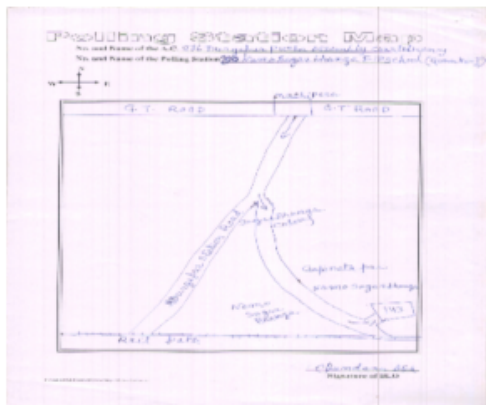

Nazri Naksha