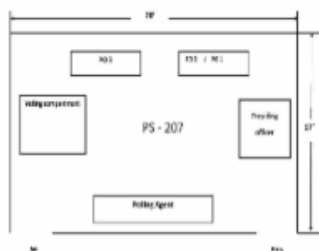

নির্বাচক নিবন্ধন আধিকারিকের স্বাক্ষর

Nazri Naksha

Google Map View

Polling Station Building Front View

Polling Station Front View

Cad View

Key MAP View

1	WB/37/265/840066	নাম : বনমালী আশ পিতার নাম: ত্রিলোচন আশ বাড়ির নং : n0061 বয়স : 73 লিঙ্গ : পুরুষ	ফটো উপলব্ধ	2	WB/37/265/840264	নাম : সন্ধ্যারানী আশ স্বামীর নাম: নারায়ন চন্দ্র আশ বাড়ির নং : 0113 বয়স : 56 লিঙ্গ : মহিলা	ফটো উপলব্ধ	3	LJK2380038	নাম : শ্রীমতি কবিতা আশ স্বামীর নাম: তারাপদ আশ বাড়ির নং : 92 বয়স : 48 লিঙ্গ : মহিলা	ফটো উপলব্ধ
4	WB/37/265/840250	নাম : তারাপদ আশ পিতার নাম: ত্রিলোচন আশ বাড়ির নং : n0063 বয়স : 59 লিঙ্গ : পুরুষ	ফটো উপলব্ধ	5	WB/37/265/840605	নাম : রেখারানী আশ স্বামীর নাম: কিরীটামোহন আশ বাড়ির নং : n0062 বয়স : 63 লিঙ্গ : মহিলা	ফটো উপলব্ধ	6	WB/37/265/840590	নাম : কিরীটামোহন আশ পিতার নাম: বিজয়চন্দ্র আশ বাড়ির নং : n0062 বয়স : 71 লিঙ্গ : পুরুষ	ফটো উপলব্ধ
7	LJK2379204	নাম : স্মৃতিকণা আশ স্বামীর নাম: স্বরূপ নারায়ন আশ বাড়ির নং : n0062 বয়স : 49 লিঙ্গ : মহিলা	ফটো উপলব্ধ	8	LJK1391804	নাম : স্বরূপ নারায়ন আশ পিতার নাম: হরেন্দ্রনাথ আশ বাড়ির নং : n0062 বয়স : 55 লিঙ্গ : পুরুষ	ফটো উপলব্ধ	9	WB/37/265/840069	নাম : আভারানী আশ স্বামীর নাম: হরেন্দ্রনাথ আশ বাড়ির নং : n0062 বয়স : 77 লিঙ্গ : মহিলা	ফটো উপলব্ধ
10	ARZ1326321	নাম : সীমা আশ স্বামীর নাম: বিশ্বজিৎ আশ বাড়ির নং : 0105 বয়স : 35 লিঙ্গ : মহিলা	ফটো উপলব্ধ	11	WB/37/265/840067	নাম : পুষ্পরানী আশ স্বামীর নাম: বনমালী আশ বাড়ির নং : n0061 বয়স : 64 লিঙ্গ : মহিলা	ফটো উপলব্ধ	12	WB/37/265/840074	নাম : নারায়ন চন্দ্র আশ পিতার নাম: গোপাল চন্দ্র আশ বাড়ির নং : N0069 বয়স : 69 লিঙ্গ : পুরুষ	ফটো উপলব্ধ
13	ARZ1446756	নাম : সৌরভ আশ পিতার নাম: দ্বারকা নাথ আশ বাড়ির নং : n0068 বয়স : 33 লিঙ্গ : পুরুষ	ফটো উপলব্ধ	14	LJK4077319	নাম : ছবি আশ পিতার নাম: দ্বারকানাথ আশ বাড়ির নং : n0068 বয়স : 38 লিঙ্গ : মহিলা	ফটো উপলব্ধ	15	ARZ2540359	নাম : চন্দনা আশ স্বামীর নাম: চিত্তরঞ্জন আশ বাড়ির নং : n0071 বয়স : 45 লিঙ্গ : মহিলা	ফটো উপলব্ধ
16	LJK4077269	নাম : রামকৃষ্ণ আশ পিতার নাম: বনমালী আশ বাড়ির নং : n0061 বয়স : 38 লিঙ্গ : পুরুষ	ফটো উপলব্ধ	17	ARZ2540433	নাম : প্রবীর কুমার আশ পিতার নাম: ত্রিলোচন আশ বাড়ির নং : n0063 বয়স : 72 লিঙ্গ : পুরুষ	ফটো উপলব্ধ	18	ARZ2576262	নাম : বুলটি আশ স্বামীর নাম: রামকৃষ্ণ আশ বাড়ির নং : বয়স : 31 লিঙ্গ : মহিলা	ফটো উপলব্ধ
19	ARZ2363208	নাম : স্বরজিৎ আশ পিতার নাম: স্বরূপ নারায়ন আশ বাড়ির নং : n0179 বয়স : 26 লিঙ্গ : পুরুষ	ফটো উপলব্ধ	20	WB/37/265/840065	নাম : বেবী আশ স্বামীর নাম: প্রবীর কুমার আশ বাড়ির নং : n0063 বয়স : 58 লিঙ্গ : মহিলা	ফটো উপলব্ধ	21	LJK2380012	নাম : বিশ্বজিৎ আশ পিতার নাম: বনমালী আশ বাড়ির নং : 0105 বয়স : 44 লিঙ্গ : পুরুষ	ফটো উপলব্ধ
22	ARZ2527653	নাম : দ্বারকানাথ আশ পিতার নাম: সুধীর কুমার আশ বাড়ির নং : n0068 বয়স : 68 লিঙ্গ : পুরুষ	ফটো উপলব্ধ	23	WB/37/265/840816	নাম : সনৎ কুমার আশ পিতার নাম: গোপালচন্দ্র আশ বাড়ির নং : n0069 বয়স : 52 লিঙ্গ : পুরুষ	ফটো উপলব্ধ	24	LJK4077285	নাম : মমতা আশ স্বামীর নাম: সনৎ কুমার আশ বাড়ির নং : n0069 বয়স : 45 লিঙ্গ : মহিলা	ফটো উপলব্ধ
25	LJK4077277	নাম : অমিত কুমার আশ পিতার নাম: নারায়ণ চন্দ্র আশ বাড়ির নং : n0069 বয়স : 38 লিঙ্গ : পুরুষ	ফটো উপলব্ধ	26	ARZ2840130	নাম : সুমিত কুমার আশ পিতার নাম: সনৎ কুমার আশ বাড়ির নং : এন0045 বয়স : 21 লিঙ্গ : পুরুষ	ফটো উপলব্ধ	27	WB/37/265/840004	নাম : চিত্তরঞ্জন আশ পিতার নাম: গোপালচন্দ্র আশ বাড়ির নং : n0071 বয়স : 59 লিঙ্গ : পুরুষ	ফটো উপলব্ধ
28	ARZ1862945	নাম : সুপ্রিয় আশ পিতার নাম: চিত্তরঞ্জন আশ বাড়ির নং : n0071 বয়স : 29 লিঙ্গ : পুরুষ	ফটো উপলব্ধ	29	WB/37/265/840072	নাম : মায়ারানী আশ স্বামীর নাম: অনিলচন্দ্র আশ বাড়ির নং : n0135 বয়স : 79 লিঙ্গ : মহিলা	ফটো উপলব্ধ	30	WB/37/265/840036	নাম : সুজিত কুমার আশ পিতার নাম: অনিলচন্দ্র আশ বাড়ির নং : n0135 বয়স : 56 লিঙ্গ : পুরুষ	ফটো উপলব্ধ